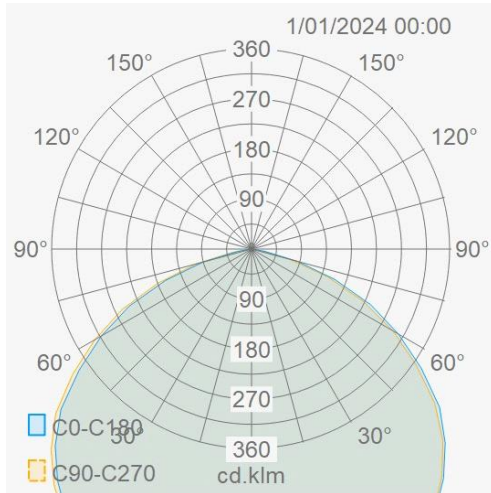

Industrial Line - Highbays

Artikelnummer SKR2004G - Klok armatuur Skirt 200W 4000K IP69K

Lumen distributie