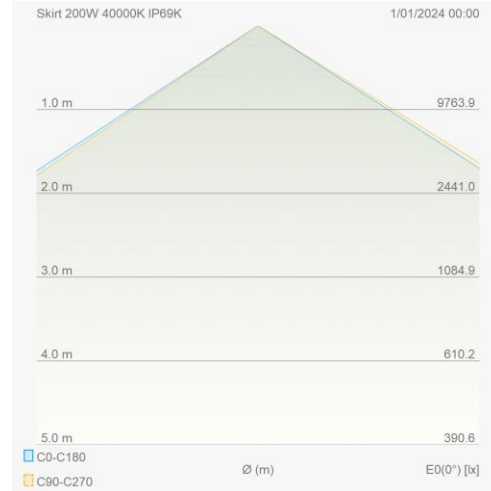

Distance curve