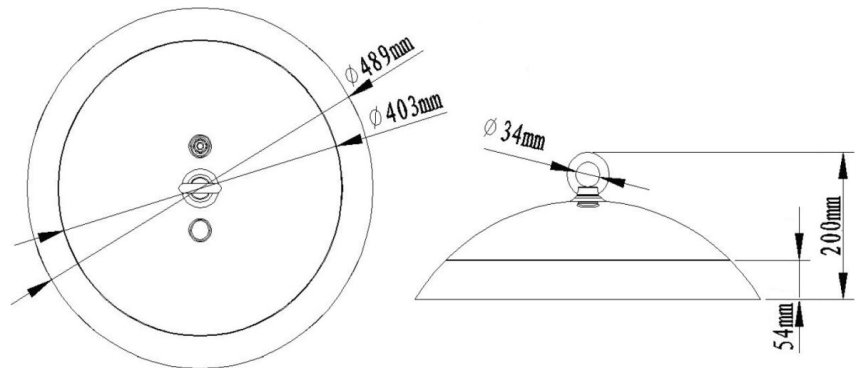

## Industrial Line - Highbays

Artikelnummer SKR2004G - Klok armatuur Skirt 200W 4000K IP69K

Led klokarmatuur met hoge beschermingsgraad IP69K en slagvastheid IK10. Uitermate geschikt voor voedselverwerkende omgevingen.

### Lichttechnische eigenschappen

Reflector (°)	120	CCT (K)	4000~4000
CRI >	70	UGR <	26
SDCM <	3	Lumen output (Lm)	28000
Lm/W	140	Fotobio klasse	RG1
Energie klasse	D	Garantie (jaar)	5
Levensduur L80B50	L80 54.000	Ledchip	3030

### Eigenschappen behuizing

Afmetingen (mm)	489x489x200 mm	Buitendiameter (mm)	489
Bruto gewicht (kg)	9,3	Bulkverpakking	1
IP waarde	69K	IK waarde	10
Kleur	Grijs	Behuizing	Aluminium
Diffuser	PC	Ta (°C)	-30~50
UV bestendig	Ja	Glow wire test (°C)	850
HACCP	Ja		