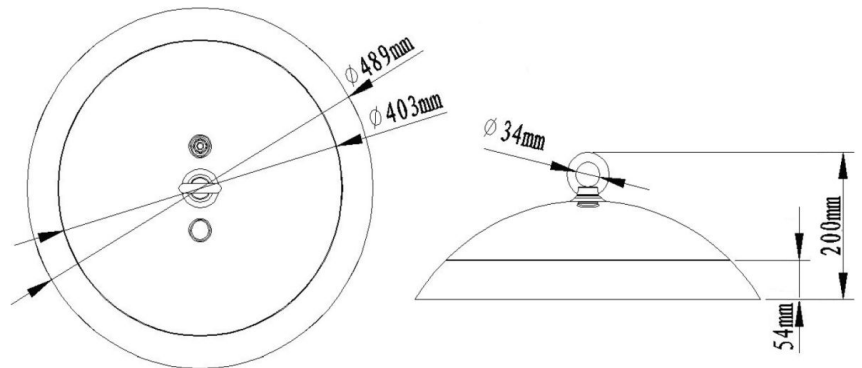

Industrial Line - Highbays

Artikelnummer SKR1504GDA - Klok armatuur Skirt 150W 4000K IP69K DALI

Led klokarmatuur met hoge beschermingsgraad IP69K en slagvastheid IK10. Uitermate geschikt voor voedselverwerkende omgevingen.

Lichttechnische eigenschappen

Reflector (°)	120	CCT (K)	4000~4000
CRI >	70	UGR <	26
SDCM <	3	Lumen output (Lm)	21000
Lm/W	140	Fotobio klasse	RG1
Energie klasse	D	Garantie (jaar)	5
Levensduur L80B50	L80 54.000	Ledchip	3030

Eigenschappen behuizing

Afmetingen (mm)	489x489x200 mm	Buitendiameter (mm)	489
Bruto gewicht (kg)	9,3	Bulkverpakking	1
IP waarde	69K	IK waarde	10
Kleur	Grijs	Behuizing	Aluminium
Diffuser	PC	Ta (°C)	-30~50
UV bestendig	Ja	Glow wire test (°C)	850
HACCP	Ja		