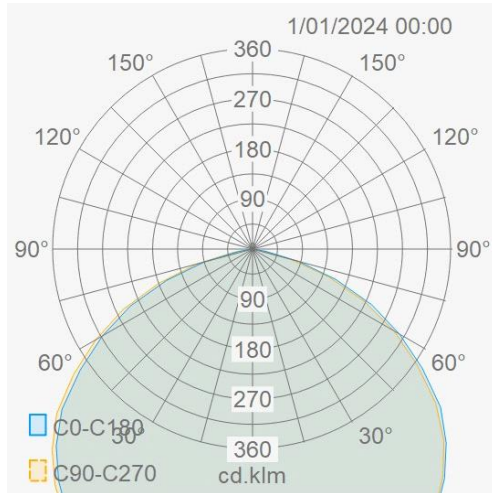

Industrial Line - Highbays

Artikelnummer SKR1504G - Klok armatuur Skirt 150W 4000K IP69K

Lumen distributie