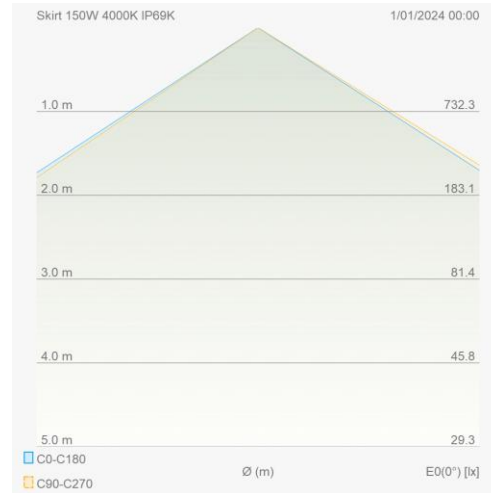

Distance curve