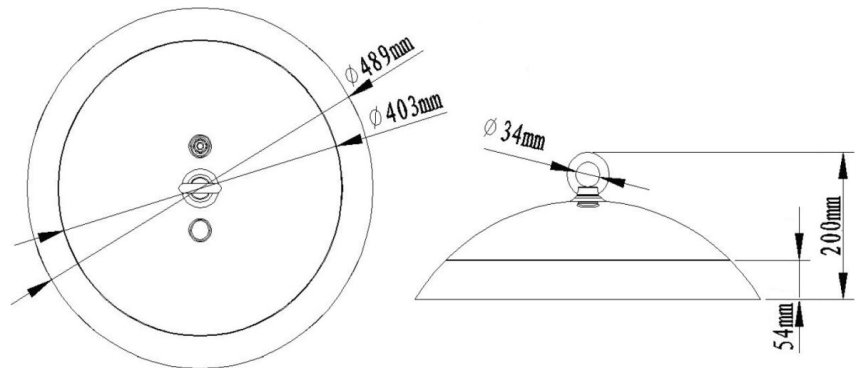

Industrial Line - Highbays

Artikelnummer SKR1504G - Klok armatuur Skirt 150W 4000K IP69K

Led klokarmatuur met hoge beschermingsgraad IP69K en slagvastheid IK10. Uitermate geschikt voor voedselverwerkende omgevingen.

Lichttechnische eigenschappen

Reflector (°)	120	CCT (K)	4000~4000
CRI >	70	UGR <	26
SDCM <	3	Lumen output (Lm)	21000
Lm/W	140	Fotobio klasse	RG1
Energie klasse	D	Garantie (jaar)	5
Levensduur L80B50	L80 54.000	Ledchip	3030

Eigenschappen behuizing

Afmetingen (mm)	489x489x200 mm	Buitendiameter (mm)	489
Bruto gewicht (kg)	9,3	Bulkverpakking	1
IP waarde	69K	IK waarde	10
Kleur	Grijs	Behuizing	Aluminium
Diffuser	PC	Ta (°C)	-30~50
UV bestendig	Ja	Glow wire test (°C)	850
HACCP	Ja		