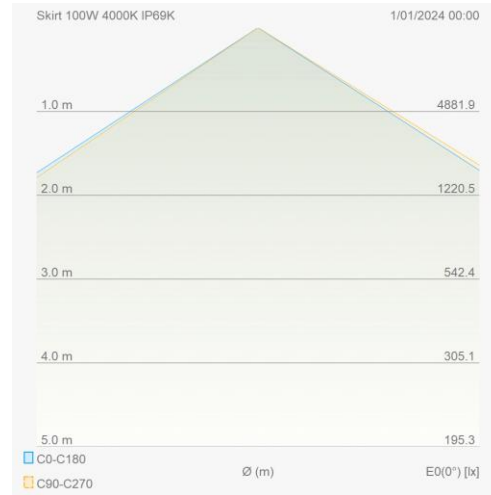

Distance curve