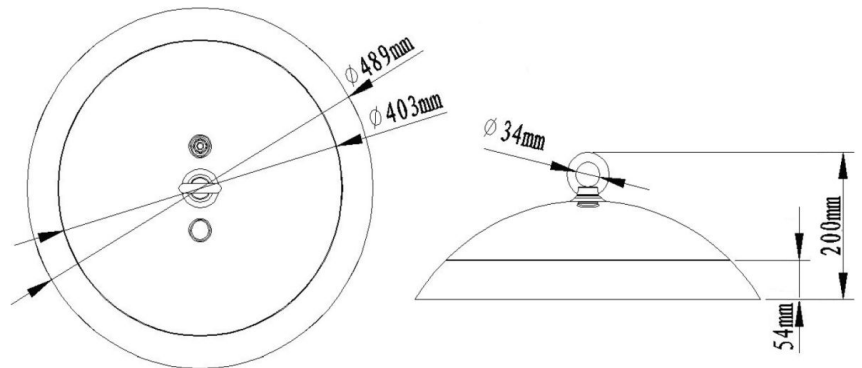

Industrial Line - Highbays

Artikelnummer SKR1004GDA - Klok armatuur Skirt 100W 4000K IP69K DALI

Led klokarmatuur met hoge beschermingsgraad IP69K en slagvastheid IK10. Uitermate geschikt voor voedselverwerkende omgevingen.

Lichttechnische eigenschappen

Reflector (°)	120
CRI >	70
SDCM <	3
Lm/W	140
Energie klasse	D
Levensduur L80B50	L80 54.000

CCT (K)	4000~4000
UGR <	26
Lumen output (Lm)	14000
Fotobio klasse	RG1
Garantie (jaar)	5
Ledchip	3030

Eigenschappen behuizing

Afmetingen (mm)	489x489x200 mm
Bruto gewicht (kg)	9,3
IP waarde	69K
Kleur	Grijs
Diffuser	PC
UV bestendig	Ja
HACCP	Ja

Buitendiameter (mm)	489
Bulkverpakking	1
IK waarde	10
Behuizing	Aluminium
Ta (°C)	-30~50
Glow wire test (°C)	850