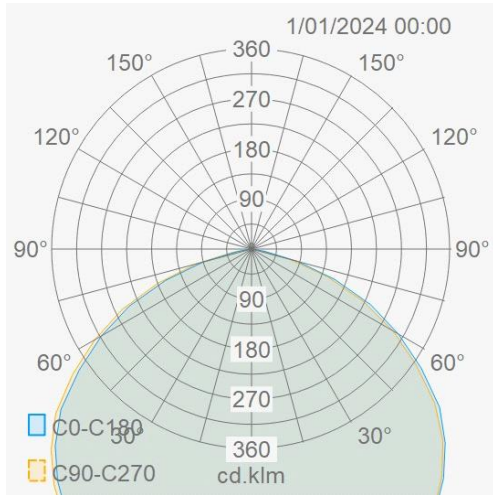

Industrial Line - Highbays

Artikelnummer SKR1004GDA - Klok armatuur Skirt 100W 4000K IP69K DALI

Lumen distributie