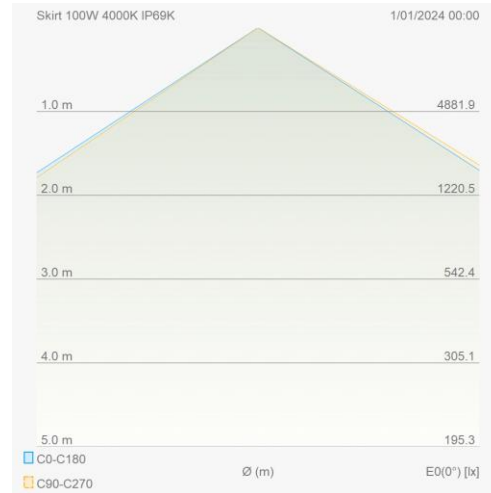

Distance curve