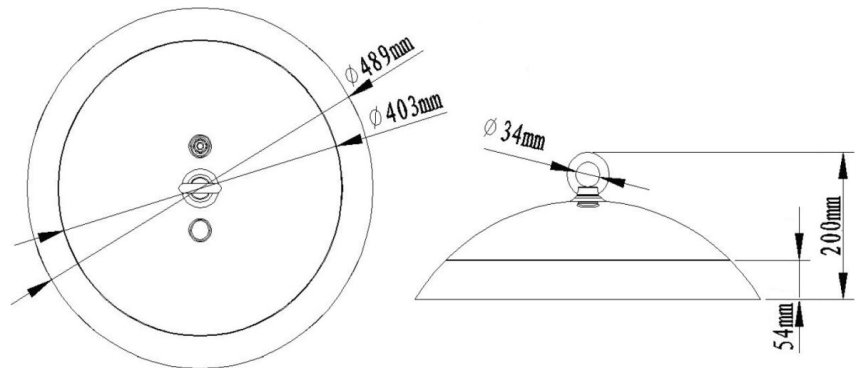

Industrial Line - Highbays

Artikelnummer SKR1004G - Klok armatuur Skirt 100W 4000K IP69K

Led klokarmatuur met hoge beschermingsgraad IP69K en slagvastheid IK10. Uitermate geschikt voor voedselverwerkende omgevingen.

Lichttechnische eigenschappen

Reflector (°)	120	CCT (K)	4000~4000
CRI >	70	UGR <	26
SDCM <	3	Lumen output (Lm)	14000
Lm/W	140	Fotobio klasse	RG1
Energie klasse	D	Garantie (jaar)	5
Levensduur L80B50	L80 54.000	Ledchip	3030

Eigenschappen behuizing

Afmetingen (mm)	489x489x200 mm	Buitendiameter (mm)	489
Bruto gewicht (kg)	9,3	Bulkverpakking	1
IP waarde	69K	IK waarde	10
Kleur	Grijs	Behuizing	Aluminium
Diffuser	PC	Ta (°C)	-30~50
UV bestendig	Ja	Glow wire test (°C)	850
HACCP	Ja		