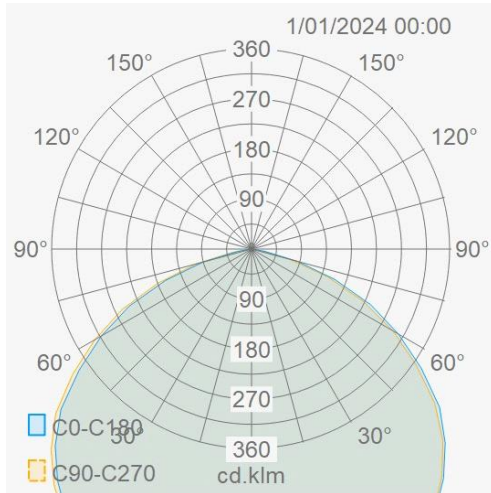

Industrial Line - Highbays

Artikelnummer SKR1004G - Klok armatuur Skirt 100W 4000K IP69K

Lumen distributie