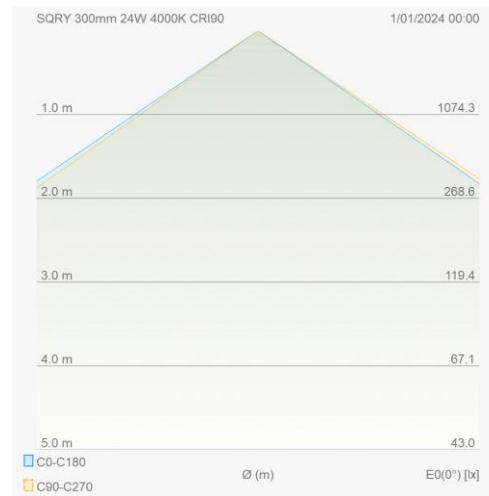

Distance curve