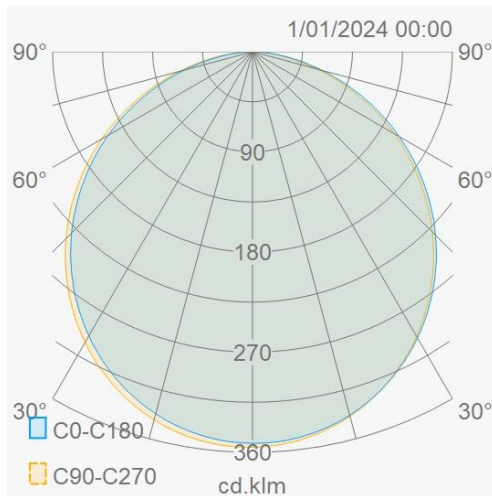

Utility Line - Led panelen opbouw

Artikelnummer S2Q3024W - SQRV 300mm 24W 27-30-4000K CRI90 IP40 wit

Lumen distributie