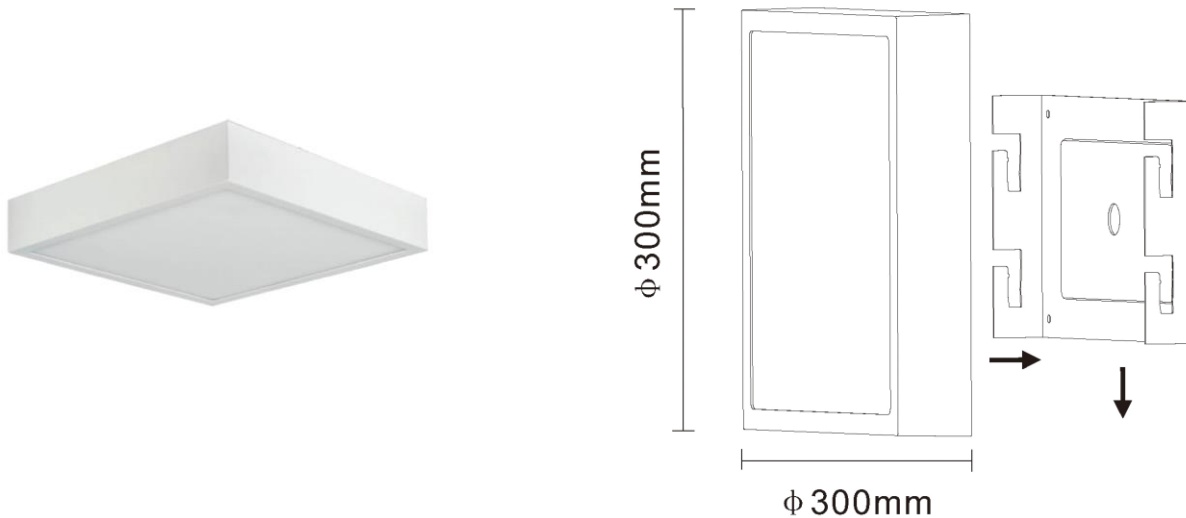

Utility Line - Led panelen opbouw

Artikelnummer S2Q3024W - SQRY 300mm 24W 27-30-4000K CRI90 IP40 wit

Vierkant plafond/wand armatuur in aluminium IP40 behuizing met instelbare kleurtemperatuur 2700/3000/4000K. Uitgerust met SMD2835 CRI>90 ledchips van Bridgelux met een efficiëntie tot 130lm/W.

Eigenschappen behuizing

Afmetingen (mm)	300x300x42 mm	Bruto gewicht (kg)	1,7
IP waarde	40	IK waarde	06
Kleur	Wit	RAL kleur	RAL9003
Behuizing	Aluminium	Diffuser	PMMA
Ta (°C)	-20~+45	UV bestendig	Ja
Glow wire test (°C)	850		

Utility Line - Led panelen opbouw

Artikelnummer S2Q3024W - SQRV 300mm 24W 27-30-4000K CRI90 IP40 wit

Lumen distributie

Distance curve

Lastenboek omschrijving

Vierkant plafondarmatuur voor plafond- of wandmontage uitgerust met een PMMA diffuser IK06. De behuizing uit spuitgietaluminium is opgebouwd uit een basis waarop de driver en led-modules voorzien zijn. Deze kan eenvoudig en schroefloos gemonteerd worden. Het toestel heeft een aansluitspanning van 220-240VAC en is standaard niet dimbaar, in optie leverbaar met DALI driver. Het armatuur kan door middel van een interne schakelaar ingesteld worden op 2700, 3000 of 4000K en is voorzien van een hoog aantal SMD2835 led-chips van Bridgelux. De led-chips in combinatie met een Enec-gekeurde ingebouwde driver zorgen voor een Lumen per Watt-verhouding tot 130lm/W (armatuuropbrengst). De kleurweergave is CRI>90. Door de hoge efficiëntie en goede warmteafgifte van het toestel heeft dit een lumenbehoud van L80 bij 50.000 branduren en geldt een productgarantie van vijf jaar. Het armatuur heeft een waterdichtheid IP40 en behoort tot isolatieklasse I. De behuizing is standaard wit, RAL9003.