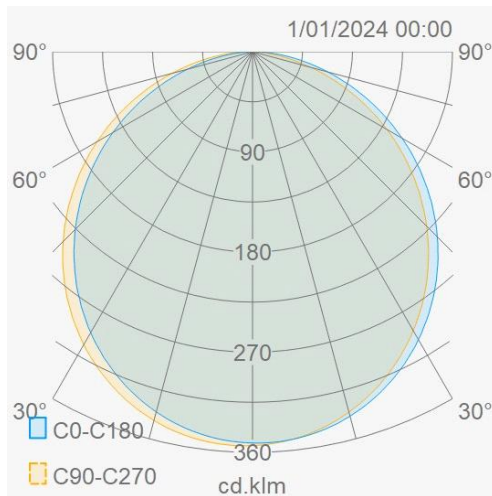

Utility Line - Led panelen opbouw

Artikelnummer S2Q2318WDA - SQRY 225mm 18W 27-30-4000K CRI90 IP40 wit DALI

Lumen distributie