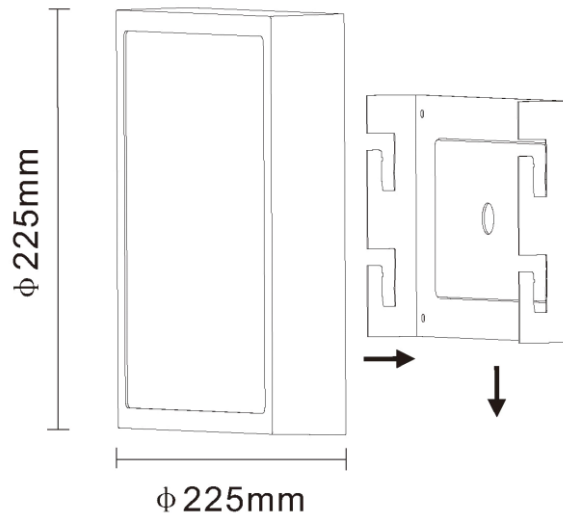

Utility Line - Led panelen opbouw

Artikelnummer S2Q2318WDA - SQRY 225mm 18W 27-30-4000K CRI90 IP40 wit DALI

Vierkant plafond/wand armatuur in aluminium IP40 behuizing met instelbare kleurtemperatuur 2700/3000/4000K. Uitgerust met SMD2835 CRI>90 ledchips van Bridgelux met een efficiëntie tot 130lm/W.

Eigenschappen behuizing

Afmetingen (mm)	225x225x42 mm	Bruto gewicht (kg)	1,2
IP waarde	40	IK waarde	06
Kleur	Wit	RAL kleur	RAL9003
Behuizing	Aluminium	Diffuser	PMMA
Ta (°C)	-20~+45	UV bestendig	Ja
Glow wire test (°C)	850		

Utility Line - Led panelen opbouw

Artikelnummer S2Q2318WDA - SQRY 225mm 18W 27-30-4000K CRI90 IP40 wit DALI

Lumen distributie

Distance curve

Lastenboek omschrijving

Vierkant plafondarmatuur voor plafond- of wandmontage uitgerust met een PMMA diffuser IK06. De behuizing uit spuitgietaluminium is opgebouwd uit een basis waarop de driver en led-modules voorzien zijn. Deze kan eenvoudig en schroefloos gemonteerd worden. Het toestel heeft een aansluitspanning van 220-240VAC en is standaard niet dimbaar, in optie leverbaar met DALI driver. Het armatuur kan door middel van een interne schakelaar ingesteld worden op 2700, 3000 of 4000K en is voorzien van een hoog aantal SMD2835 led-chips van Bridgelux. De led-chips in combinatie met een EneC-gekeurde ingebouwde driver zorgen voor een Lumen per Watt-verhouding tot 130lm/W (armatuuropbrengst). De kleurweergave is CRI>90. Door de hoge efficiëntie en goede warmteafgifte van het toestel heeft dit een lumenbehoud van L80 bij 50.000 branduren en geldt een productgarantie van vijf jaar. Het armatuur heeft een waterdichtheid IP40 en behoort tot isolatieklasse I. De behuizing is standaard wit, RAL9003.