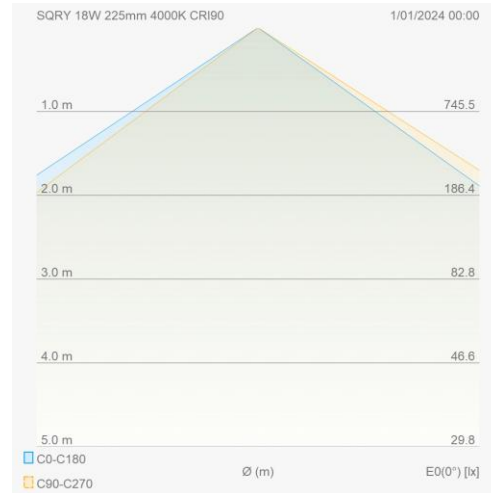

Distance curve