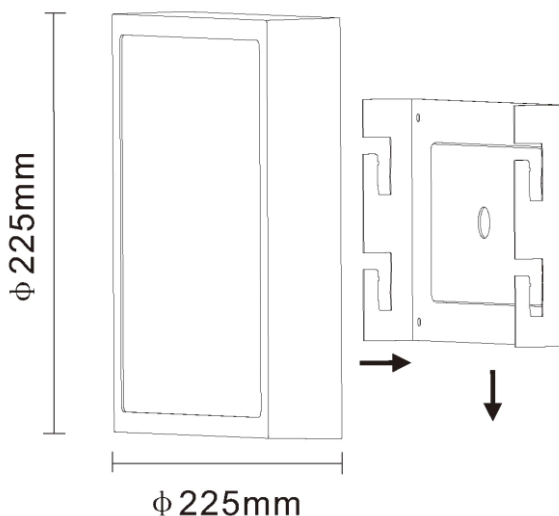

Utility Line - Led panelen opbouw

Artikelnummer S2Q2318W - SQRY 225mm 18W 27-30-4000K CRI90 IP40 wit

Vierkant plafond/wand armatuur in aluminium IP40 behuizing met instelbare kleurtemperatuur 2700/3000/4000K. Uitgerust met SMD2835 CRI>90 ledchips van Bridgelux met een efficiëntie tot 130lm/W.

Eigenschappen behuizing

Afmetingen (mm)	225x225x42 mm	Bruto gewicht (kg)	1,2
IP waarde	40	IK waarde	06
Kleur	Wit	RAL kleur	RAL9003
Behuizing	Aluminium	Diffuser	PMMA
Ta (°C)	-20~+45	UV bestendig	Ja
Glow wire test (°C)	850		

Utility Line - Led panelen opbouw

Artikelnummer S2Q2318W - SQRV 225mm 18W 27-30-4000K CRI90 IP40 wit

Lumen distributie

Distance curve

Lastenboek omschrijving

Vierkant plafondarmatuur voor plafond- of wandmontage uitgerust met een PMMA diffuser IK06. De behuizing uit spuitgietaluminium is opgebouwd uit een basis waarop de driver en led-modules voorzien zijn. Deze kan eenvoudig en schroefloos gemonteerd worden. Het toestel heeft een aansluitspanning van 220-240VAC en is standaard niet dimbaar, in optie leverbaar met DALI driver. Het armatuur kan door middel van een interne schakelaar ingesteld worden op 2700, 3000 of 4000K en is voorzien van een hoog aantal SMD2835 led-chips van Bridgelux. De led-chips in combinatie met een EneC-gekeurde ingebouwde driver zorgen voor een Lumen per Watt-verhouding tot 130lm/W (armatuuropbrengst). De kleurweergave is CRI>90. Door de hoge efficiëntie en goede warmteafgifte van het toestel heeft dit een lumenbehoud van L80 bij 50.000 branduren en geldt een productgarantie van vijf jaar. Het armatuur heeft een waterdichtheid IP40 en behoort tot isolatieklasse I. De behuizing is standaard wit, RAL9003.