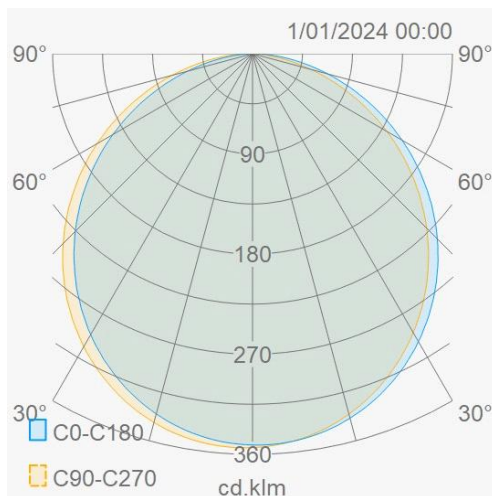

Utility Line - Led panelen opbouw

Artikelnummer S2Q2318W - SQRV 225mm 18W 27-30-4000K CRI90 IP40 wit

Lumen distributie