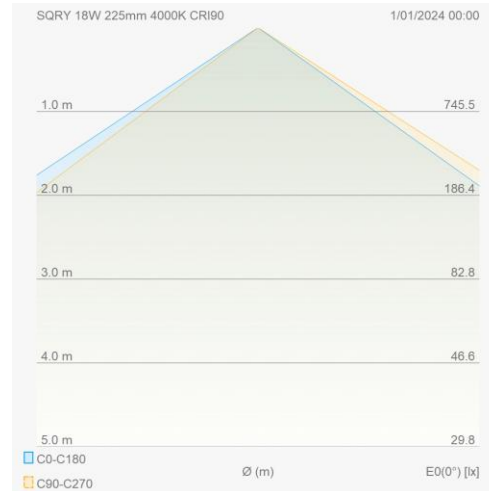

Distance curve