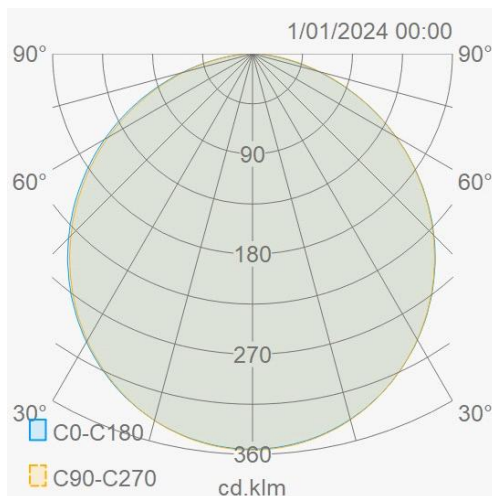

Utility Line - Led panelen opbouw

Artikelnummer S2Q1712W - SQRV 170mm 12W 27-30-4000K CRI90 IP40 wit

Lumen distributie