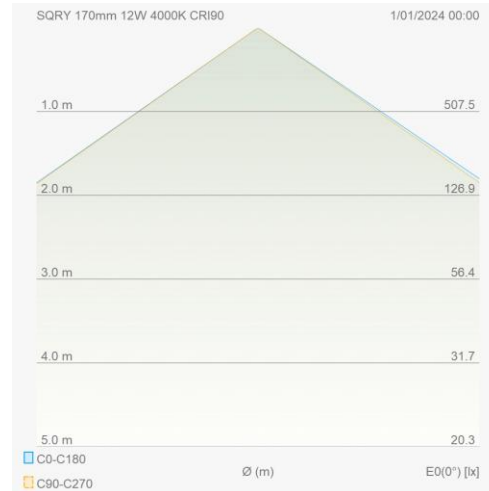

Distance curve