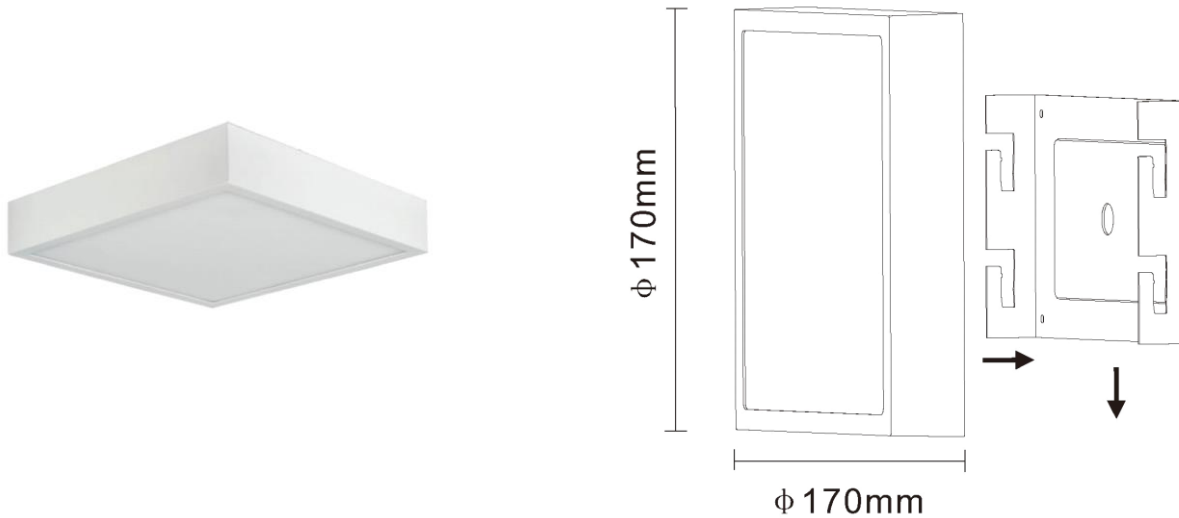

Utility Line - Led panelen opbouw

Artikelnummer S2Q1712W - SQRV 170mm 12W 27-30-4000K CRI90 IP40 wit

Vierkant plafond/wand armatuur in aluminium IP40 behuizing met instelbare kleurtemperatuur 2700/3000/4000K. Uitgerust met SMD2835 CRI>90 ledchips van Bridgelux met een efficiëntie tot 130lm/W.

Eigenschappen behuizing

Afmetingen (mm)	170x170x42 mm	Bruto gewicht (kg)	0,78
IP waarde	40	IK waarde	06
Kleur	Wit	RAL kleur	RAL9003
Behuizing	Aluminium	Diffuser	PMMA
Ta (°C)	-20~+45	UV bestendig	Ja
Glow wire test (°C)	850		

Utility Line - Led panelen opbouw

Artikelnummer S2Q1712W - SQRV 170mm 12W 27-30-4000K CRI90 IP40 wit

Lumen distributie

Distance curve

Lastenboek omschrijving

Vierkant plafondarmatuur voor plafond- of wandmontage uitgerust met een PMMA diffuser IK06. De behuizing uit spuitgietaluminium is opgebouwd uit een basis waarop de driver en led-modules voorzien zijn. Deze kan eenvoudig en schroefloos gemonteerd worden. Het toestel heeft een aansluitspanning van 220-240VAC en is standaard niet dimbaar, in optie leverbaar met DALI driver. Het armatuur kan door middel van een interne schakelaar ingesteld worden op 2700, 3000 of 4000K en is voorzien van een hoog aantal SMD2835 led-chips van Bridgelux. De led-chips in combinatie met een Enec-gekeurde ingebouwde driver zorgen voor een Lumen per Watt-verhouding tot 130lm/W (armatuuropbrengst). De kleurweergave is CRI>90. Door de hoge efficiëntie en goede warmteafgifte van het toestel heeft dit een lumenbehoud van L80 bij 50.000 branduren en geldt een productgarantie van vijf jaar. Het armatuur heeft een waterdichtheid IP40 en behoort tot isolatieklasse I. De behuizing is standaard wit, RAL9003.