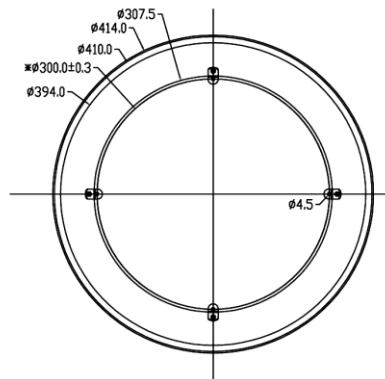

Industrial Line - Highbays

Artikelnummer S2ERFL2470PC - Reflector 70gr microprisma voor Smart-IE 200W

Eigenschappen behuizing

Afmetingen (mm)	414x414x134 mm
Bruto gewicht (kg)	1,56
Kleur	Transparant

Buitendiameter (mm)	414
IP waarde	65
Behuizing	PC