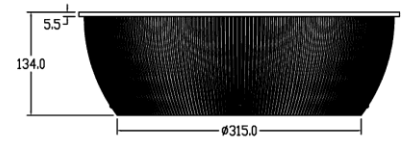

Industrial Line - Highbays

Artikelnummer S2ERFL2470PC - Reflector 70gr microprisma voor Smart-IE 200W

Eigenschappen behuizing

Afmetingen (mm)	414x414x134 mm
Bruto gewicht (kg)	1,56
Kleur	Transparant

Buitendiameter (mm)	414
IP waarde	65
Behuizing	PC