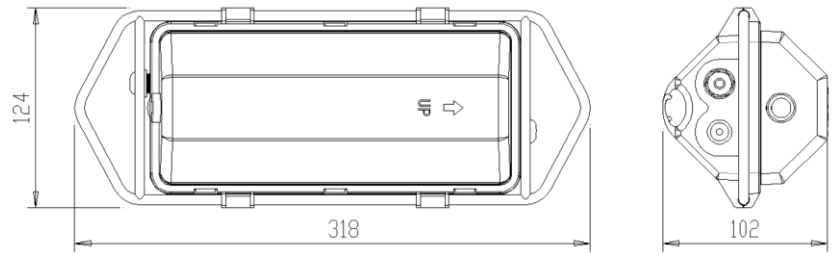

Industrial Line - Highbays

Artikelnummer S2E3HEM4W - Noodunit extern voor Smart-IE 3h 7W