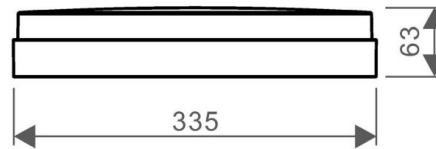

## Utility Line - Bulkheads runners

Artikelnummer ORNW23 - Orion 23W 3/4/5000K IP54 IK10 on/off wit

Rond plafond/wand armatuur in polycarbonaat behuizing IP54 IK10. Instelbaar vermogen 6/12W en kleurtemperatuur 3000/4000/5000K. Uitgerust met SMD2835 met een efficiëntie tot 110lm/W.

### Lichttechnische eigenschappen

Reflector (°)	120	Kleurtemperatuur instelbaar	Ja
CCT (K)	3/4/5000	CRI >	80
SDCM <	5	Lumen output (Lm)	2530
Lm/W	110	Fotobio klasse	RG0
Energie klasse	E	Garantie (jaar)	5
Levensduur L90	51.000	Levensduur L80	105.000
Ledchip	SMD2835		

### Eigenschappen behuizing

Afmetingen (mm)	335x335x63 mm	Buitendiameter (mm)	335
Bruto gewicht (kg)	1,24	Bulkverpakking	10
IP waarde	54	IK waarde	10
Kleur	Wit	RAL kleur	RAL9003
Behuizing	PC	Diffuser	PC
Ta (°C)	-25~50°C	UV bestendig	Ja
Glow wire test (°C)	850		