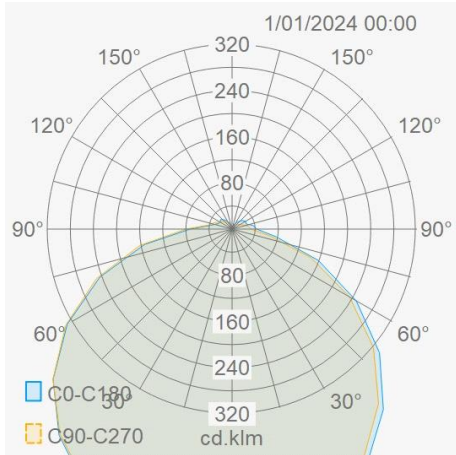

Utility Line - Bulkheads runners

Artikelnummer ORNW23 - Orion 23W 3/4/5000K IP54 IK10 on/off wit

Lumen distributie