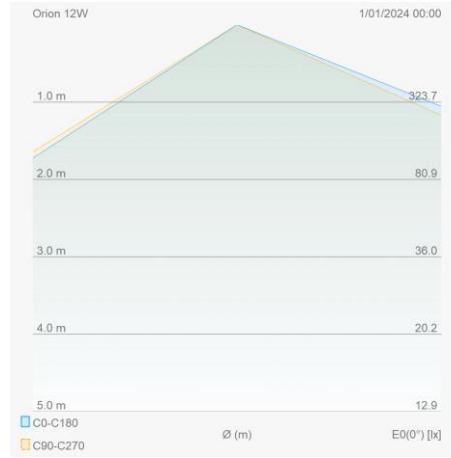

Lichttechnische eigenschappen

Reflector (°)	120	Kleurtemperatuur instelbaar	Ja
CCT (K)	3/4/5000	CRI >	80
SDCM <	5	Lumen output (Lm)	1320
Lm/W	110	Fotobio klasse	RG0
Energie klasse	E	Garantie (jaar)	5
Levensduur L90	51.000	Levensduur L80	105.000
Ledchip	SMD2835		

Eigenschappen behuizing

Afmetingen (mm)	267x267x57 mm	Buitendiameter (mm)	267
Bruto gewicht (kg)	0,8	Bulkverpakking	20
IP waarde	54	IK waarde	10
Kleur	Wit	RAL kleur	RAL9003
Behuizing	PC	Diffuser	PC
Ta (°C)	-25~50°C	UV bestendig	Ja
Glow wire test (°C)	850		

Lumenwaardes

6W - 3000K - 627lm - dip-switch
12W - 3000K - 1254lm - dip-switch

6W - 4000K - 660lm - dip-switch
12W - 4000K - 1320lm - dip-switch

Utility Line - Bulkheads runners

Artikelnummer ORNW12 - Orion 12W 3/4/5000K IP54 IK10 on/off wit

Lumen distributie

Distance curve

Aansluitschema