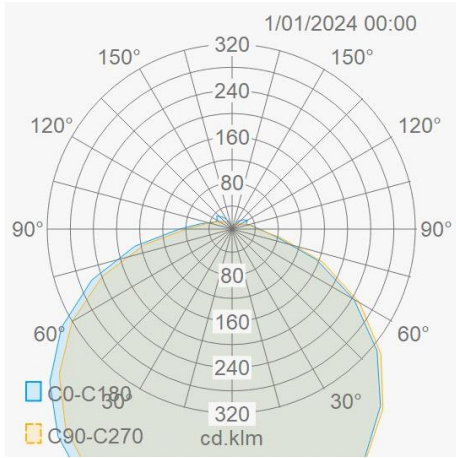

Lichttechnische eigenschappen

Reflector (°)	120	Kleurtemperatuur instelbaar	Ja
CCT (K)	3/4/5000	CRI >	80
SDCM <	5	Lumen output (Lm)	1320
Lm/W	110	Fotobio klasse	RG0
Energie klasse	E	Garantie (jaar)	5
Levensduur L90	51.000	Levensduur L80	105.000
Ledchip	SMD2835		

Eigenschappen behuizing

Afmetingen (mm)	267x267x57 mm	Buitendiameter (mm)	267
Bruto gewicht (kg)	0,8	Bulkverpakking	20
IP waarde	54	IK waarde	10
Kleur	Wit	RAL kleur	RAL9003
Behuizing	PC	Diffuser	PC
Ta (°C)	-25~50°C	UV bestendig	Ja
Glow wire test (°C)	850		

Lumenwaardes

6W - 3000K - 627lm - dip-switch
12W - 3000K - 1254lm - dip-switch

6W - 4000K - 660lm - dip-switch
12W - 4000K - 1320lm - dip-switch

Utility Line - Bulkheads runners

Artikelnummer ORNW12 - Orion 12W 3/4/5000K IP54 IK10 on/off wit

Lumen distributie

Distance curve

Aansluitschema