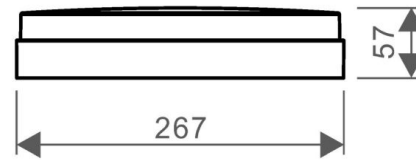

Utility Line - Bulkheads runners

Artikelnummer ORNW12 - Orion 12W 3/4/5000K IP54 IK10 on/off wit

Rond plafond/wand armatuur in polycarbonaat behuizing IP54 IK10. Instelbaar vermogen 6/12W en kleurtemperatuur 3000/4000/5000K. Uitergerust met SMD2835 met een efficiëntie tot 110lm/W.

Lichttechnische eigenschappen

Reflector (°)	120	Kleurtemperatuur instelbaar	Ja
CCT (K)	3/4/5000	CRI >	80
SDCM <	5	Lumen output (Lm)	1320
Lm/W	110	Fotobio klasse	RG0
Energie klasse	E	Garantie (jaar)	5
Levensduur L90	51.000	Levensduur L80	105.000
Ledchip	SMD2835		

Eigenschappen behuizing

Afmetingen (mm)	267x267x57 mm	Buitendiameter (mm)	267
Bruto gewicht (kg)	0,8	Bulkverpakking	20
IP waarde	54	IK waarde	10
Kleur	Wit	RAL kleur	RAL9003
Behuizing	PC	Diffuser	PC
Ta (°C)	-25~50°C	UV bestendig	Ja
Glow wire test (°C)	850		