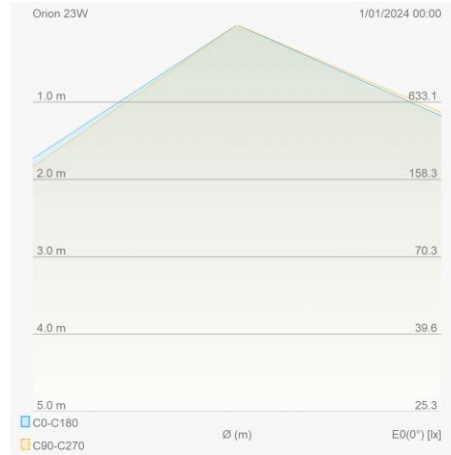

Distance curve