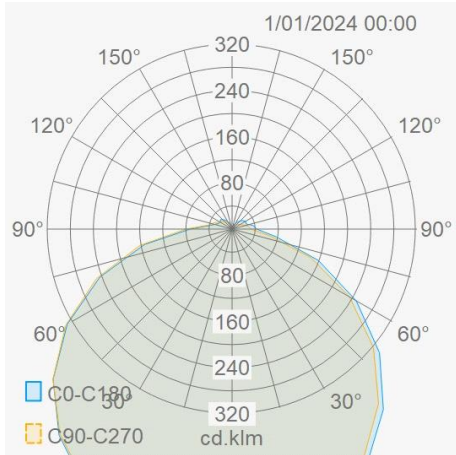

Utility Line - Bulkheads runners

Artikelnummer ORNB23 - Orion 23W 3/4/5000K IP54 IK10 on/off zwart

Lumen distributie