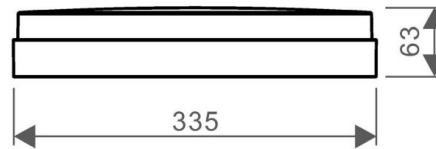

## Utility Line - Bulkheads runners

Artikelnummer ORNB23 - Orion 23W 3/4/5000K IP54 IK10 on/off zwart

Rond plafond/wand armatuur in polycarbonaat behuizing IP54 IK10. Instelbaar vermogen 6/12W en kleurtemperatuur 3000/4000/5000K. Uitgerust met SMD2835 met een efficiëntie tot 110lm/W.

### Lichttechnische eigenschappen

Reflector (°)	120	Kleurtemperatuur instelbaar	Ja
CCT (K)	3/4/5000	CRI >	80
SDCM <	5	Lumen output (Lm)	2300
Lm/W	100	Fotobio klasse	RG0
Energie klasse	E	Garantie (jaar)	5
Levensduur L90	51.000	Levensduur L80	105.000
Ledchip	SMD2835		

### Eigenschappen behuizing

Afmetingen (mm)	335x335x63 mm	Buitendiameter (mm)	335
Bruto gewicht (kg)	1,24	Bulkverpakking	10
IP waarde	54	IK waarde	10
Kleur	Zwart	RAL kleur	RAL7021
Behuizing	PC	Diffuser	PC
Ta (°C)	-25~50°C	UV bestendig	Ja
Glow wire test (°C)	850		