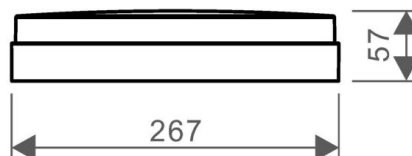

Utility Line - Bulkheads runners

Artikelnummer ORNB12 - Orion 12W 3/4/5000K IP54 IK10 on/off zwart

Rond plafond/wand armatuur in polycarbonaat behuizing IP54 IK10. Instelbaar vermogen 6/12W en kleurtemperatuur 3000/4000/5000K. Uitgerust met SMD2835 met een efficiëntie tot 110lm/W.

Eigenschappen behuizing

Afmetingen (mm)	267x267x57 mm	Buitendiameter (mm)	267
Bruto gewicht (kg)	0,8	Bulkverpakking	20
IP waarde	54	IK waarde	10
Kleur	Zwart	RAL kleur	RAL7021
Behuizing	PC	Diffuser	PC
Ta (°C)	-25~50°C	UV bestendig	Ja
Glow wire test (°C)	850		