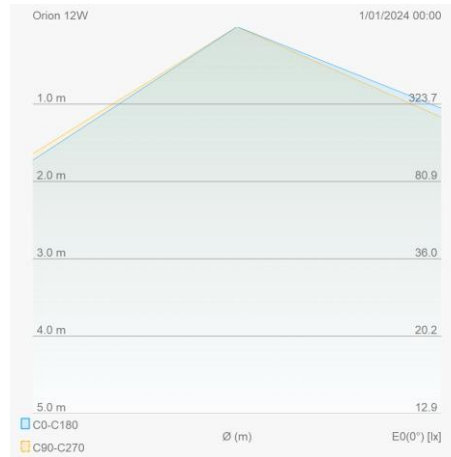

Lichttechnische eigenschappen

Reflector (°)	120	Kleurtemperatuur instelbaar	Ja
CCT (K)	3/4/5000	CRI >	80
SDCM <	5	Lumen output (Lm)	1200
Lm/W	100	Fotobio klasse	RG0
Energie klasse	E	Garantie (jaar)	5
Levensduur L90	51.000	Levensduur L80	105.000
Ledchip	SMD2835		

Eigenschappen behuizing

Afmetingen (mm)	267x267x57 mm	Buitendiameter (mm)	267
Bruto gewicht (kg)	0,8	Bulkverpakking	20
IP waarde	54	IK waarde	10
Kleur	Zwart	RAL kleur	RAL7021
Behuizing	PC	Diffuser	PC
Ta (°C)	-25~50°C	UV bestendig	Ja
Glow wire test (°C)	850		

Lumenwaardes

6W - 3000K - 570lm - dip-switch
12W - 3000K - 1140lm - dip-switch

6W - 4000K - 600lm - dip-switch
12W - 4000K - 1200lm - dip-switch

Utility Line - Bulkheads runners

Artikelnummer ORNB12 - Orion 12W 3/4/5000K IP54 IK10 on/off zwart

Lumen distributie

Distance curve

Aansluitschema