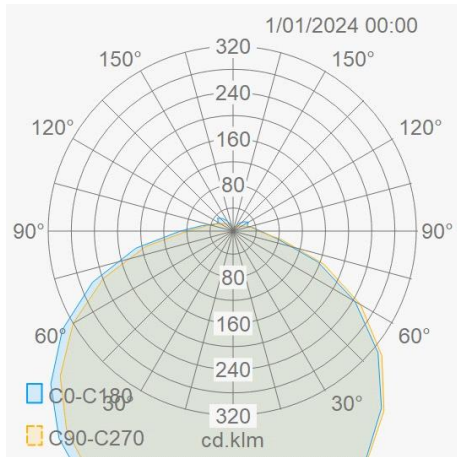

Lichttechnische eigenschappen

Reflector (°)	120	Kleurtemperatuur instelbaar	Ja
CCT (K)	3/4/5000	CRI >	80
SDCM <	5	Lumen output (Lm)	1200
Lm/W	100	Fotobio klasse	RG0
Energie klasse	E	Garantie (jaar)	5
Levensduur L90	51.000	Levensduur L80	105.000
Ledchip	SMD2835		

Eigenschappen behuizing

Afmetingen (mm)	267x267x57 mm	Buitendiameter (mm)	267
Bruto gewicht (kg)	0,8	Bulkverpakking	20
IP waarde	54	IK waarde	10
Kleur	Zwart	RAL kleur	RAL7021
Behuizing	PC	Diffuser	PC
Ta (°C)	-25~50°C	UV bestendig	Ja
Glow wire test (°C)	850		

Lumenwaardes

6W - 3000K - 570lm - dip-switch
12W - 3000K - 1140lm - dip-switch

6W - 4000K - 600lm - dip-switch
12W - 4000K - 1200lm - dip-switch

Utility Line - Bulkheads runners

Artikelnummer ORNB12 - Orion 12W 3/4/5000K IP54 IK10 on/off zwart

Lumen distributie

Distance curve

Aansluitschema