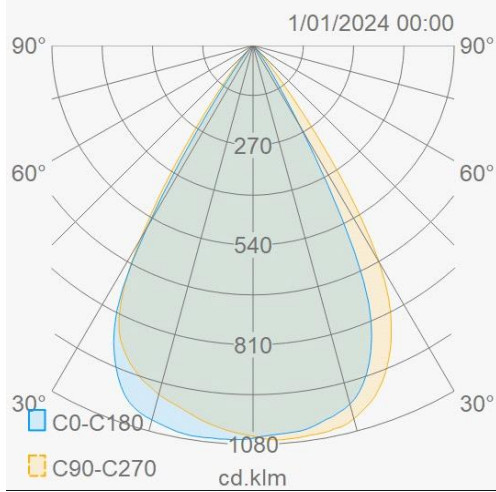

## SAPP

LSP202400534WUG

SAPP armatuur 2400mm 50W 4000K UGR<19 wit

Linear Line - Lichtlijn armaturen

Armatuur voor SAPP plafond wit RAL9010 met wit raster 60° UGR<19 en Wieland connector GST18i3

Elektrische eigenschappen	
Voeding (Vac)	200~240
Voeding (Vdc)	200~240
Frequentie (Hz)	50~60
Systeem vermogen (W)	52,8
Led vermogen (W)	50
Power factor	0,95
Merk driver	Boke
Driver inbegrepen	Ja
Driver referentie	BK-CWL050
Driver CC/CV	CC
Isolatieklasse	2
Driver in/extern	Extern
Doorvoerbedrading	Nee
Met aansluitkabel	Cca
Kabel lengte (m)	1
Geïsoleerde driver	Ja
SELV driver	Ja
Driver efficiëntie (%)	89,5
Driver THD < (%)	10
Driver uitgangsvoltage (VDC)	28~42
Driver uitgangsstroom (mA)	1200~1250
Dimbaar	Nee
Flicker free	Ja
PstLM flicker index	1
SVM strobo effect	0,4
Inrush current @ 230Vac	18,3A 300µs
B16 #	23
C16 #	38
ENEC	Nee

Lichttechnische eigenschappen	
Reflector (°)	60
CCT (K)	4000~4000
CRI >	90
UGR <	19
SDCM <	3
Lumen output (Lm)	6300
Lm/W	125
Fotobio klasse	RG0
Energie klasse	E
Garantie (jaar)	5
Levensduur L80B50	75.000
Ledchip	SMD2835
Merk ledchip	Sanan

Eigenschappen behuizing	
Afmetingen (mm)	2400x19,7x29,8 mm
Bruto gewicht (kg)	3
IP waarde	20
IK waarde	06
Kleur	Wit
RAL kleur	9010
Behuizing	Aluminium
Diffuser	PMMA transparant
Ta (°C)	-20~45
UV bestendig	Ja
Chloor bestendig	Nee
HACCP	Nee
Ball proof	Nee

### Distance curve