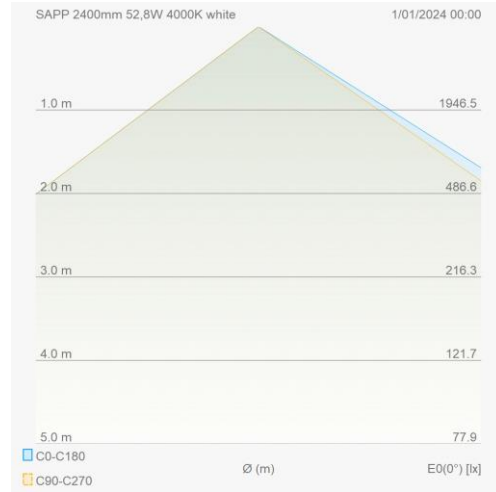

Eigenschappen behuizing	
Afmetingen (mm)	2400x19,7x29,8 mm
Bruto gewicht (kg)	3
IP waarde	20
IK waarde	06
Kleur	Wit
RAL kleur	9010
Behuizing	Aluminium
Diffuser	PC opaal
Ta (°C)	-20~45
UV bestendig	Ja
Chloor bestendig	Nee
HACCP	Nee
Ball proof	Nee

SAPP

SAPP armatuur 2400mm 50W 4000K wit

Linear Line - Lichtlijn armaturen

LSP202400534W

ETIM: EC002892

Lumen distributie

Distance curve

Aansluitschema