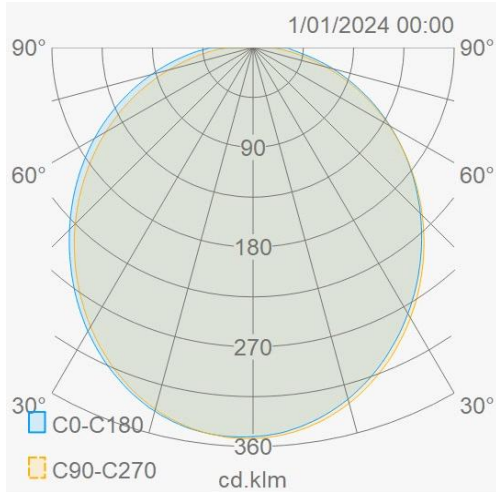

Eigenschappen behuizing	
Afmetingen (mm)	2400x19,7x29,8 mm
Bruto gewicht (kg)	3
IP waarde	20
IK waarde	06
Kleur	Wit
RAL kleur	9010
Behuizing	Aluminium
Diffuser	PC opaal
Ta (°C)	-20~45
UV bestendig	Ja
Chloor bestendig	Nee
HACCP	Nee
Ball proof	Nee

SAPP

SAPP armatuur 2400mm 50W 4000K wit

Linear Line - Lichtlijn armaturen

LSP202400534W

ETIM: EC002892

Lumen distributie

Distance curve

Aansluitschema