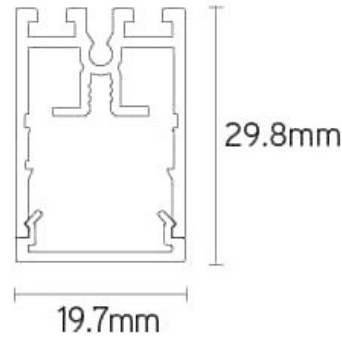

SAPP

LSP202400534W

SAPP armatuur 2400mm 50W 4000K wit

Linear Line - Lichtlijn armaturen

ETIM: EC002892

Armatuur voor SAPP plafond wit RAL9010 met opaal diffuser 110° en Wieland connector GST18i3

Elektrische eigenschappen	
Voeding (Vac)	200~240
Voeding (Vdc)	200~240
Frequentie (Hz)	50~60
Systeem vermogen (W)	52,8
Led vermogen (W)	50
Power factor	0,95
Merk driver	Boke
Driver referentie	BK-CWL050
Driver inbegrepen	Ja
Driver CC/CV	CC
Isolatieklasse	2
Driver in/extern	Extern
Doorvoerbedrading	Nee
Met aansluitkabel	Cca
Kabel lengte (m)	1
Geïsoleerde driver	Ja
SELV driver	Ja
Driver efficiëntie (%)	89,5
Driver THD < (%)	10
Driver uitgangsvoltage (VDC)	28~42
Driver uitgangsstroom (mA)	1200~1250
Dimbaar	Nee
Flicker free	Ja
PstLM flicker index	1
SVM strobo effect	0,4
Inrush current @ 230Vac	18,3A 300µs
B16 #	23
C16 #	38
ENEC	Nee

Lichttechnische eigenschappen	
Reflector (°)	110
CCT (K)	4000~4000
CRI >	90
UGR <	22
SDCM <	3
Lumen output (Lm)	5544
Lm/W	110
Fotobio klasse	RG0
Energie klasse	E
Garantie (jaar)	5
Levensduur L80B50	75.000
Ledchip	SMD2835
Merk ledchip	Sanan

Eigenschappen behuizing	
Afmetingen (mm)	2400x19,7x29,8 mm
Bruto gewicht (kg)	3
IP waarde	20
IK waarde	06
Kleur	Wit
RAL kleur	9010
Behuizing	Aluminium
Diffuser	PC opaal
Ta (°C)	-20~45
UV bestendig	Ja
Chloor bestendig	Nee
HACCP	Nee
Ball proof	Nee

SAPP

SAPP armatuur 2400mm 50W 4000K wit

Linear Line - Lichtlijn armaturen

LSP202400534W

ETIM: EC002892

Lumen distributie

Distance curve

Aansluitschema