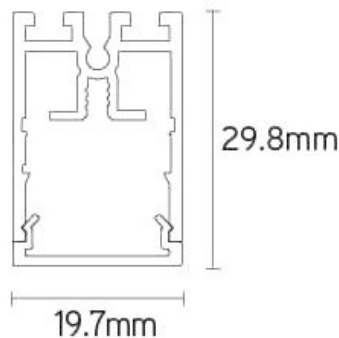

SAPP

LSP202400534BUGDA

SAPP armatuur 2400mm 50W 4000K UGR<19 zwart DALI

Linear Line - Lichtlijn armaturen

Armatuur voor SAPP plafond zwart RAL9005 met zwart raster 60° UGR<19 DALI dimbaar en Wieland connector GST18i5

Elektrische eigenschappen	
Voeding (Vac)	200~240
Voeding (Vdc)	200~240
Frequentie (Hz)	50~60
Systeem vermogen (W)	52,8
Led vermogen (W)	50
Power factor	0,95
Merk driver	Boke
Driver inbegrepen	Ja
Driver referentie	BK-DAL050
Driver CC/CV	CC
Isolatieklasse	2
Driver in/extern	Extern
Doorvoerbedrading	Nee
Met aansluitkabel	Cca
Kabel lengte (m)	1
Geïsoleerde driver	Ja
SELV driver	Ja
Driver efficiëntie (%)	89,5
Driver THD < (%)	10
Driver uitgangsvoltage (VDC)	28~42
Driver uitgangsstroom (mA)	1200~1250
Dimbaar	DALI2
Flicker free	Ja
PstLM flicker index	1
SVM strobo effect	0,4
Inrush current @ 230Vac	18,3A 300µs
B16 #	23
C16 #	38
ENEC	Nee

Lichttechnische eigenschappen	
Reflector (°)	60
CCT (K)	4000~4000
CRI >	90
UGR <	19
SDCM <	3
Lumen output (Lm)	5796
Lm/W	115
Fotobio klasse	RG0
Energie klasse	E
Garantie (jaar)	5
Levensduur L80B50	75.000
Ledchip	SMD2835
Merk ledchip	Sanan

Eigenschappen behuizing	
Afmetingen (mm)	2400x19,7x29,8 mm
Bruto gewicht (kg)	3
IP waarde	20
IK waarde	06
Kleur	Zwart
RAL kleur	9005
Behuizing	Aluminium
Diffuser	PMMA transparant
Ta (°C)	-20~45
UV bestendig	Ja
Chloor bestendig	Nee
HACCP	Nee
Ball proof	Nee