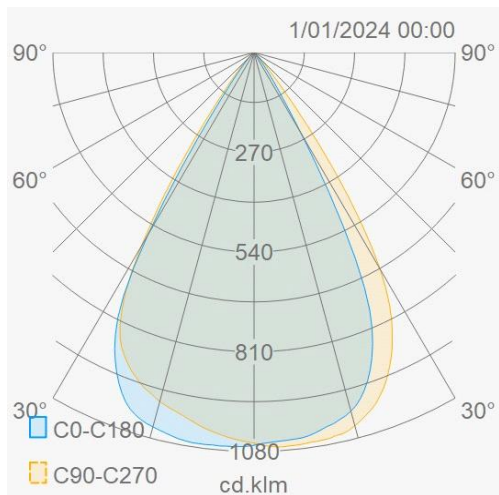

SAPP

LSP202400534BUGDA

SAPP armatuur 2400mm 50W 4000K UGR<19 zwart DALI

Linear Line - Lichtlijn armaturen

Lumen distributie