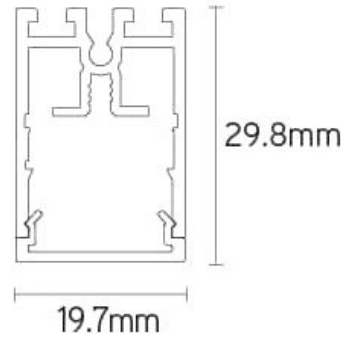

## SAPP

LSP202400534BUG

SAPP armatuur 2400mm 50W 4000K UGR<19 zwart

Linear Line - Lichtlijn armaturen

Armatuur voor SAPP plafond zwart RAL9005 met zwart raster 60° UGR<19 en Wieland connector GST18i3

Elektrische eigenschappen	
Voeding (Vac)	200~240
Voeding (Vdc)	200~240
Frequentie (Hz)	50~60
Systeem vermogen (W)	52,8
Led vermogen (W)	50
Power factor	0,95
Merk driver	Boke
Driver inbegrepen	Ja
Driver referentie	BK-CWL050
Driver CC/CV	CC
Isolatieklasse	2
Driver in/extern	Extern
Doorvoerbedrading	Nee
Met aansluitkabel	Cca
Kabel lengte (m)	1
Geïsoleerde driver	Ja
SELV driver	Ja
Driver efficiëntie (%)	89,5
Driver THD < (%)	10
Driver uitgangsvoltage (VDC)	28~42
Driver uitgangsstroom (mA)	1200~1250
Dimbaar	Nee
Flicker free	Ja
PstLM flicker index	1
SVM strobo effect	0,4
Inrush current @ 230Vac	18,3A 300µs
B16 #	23
C16 #	38
ENEC	Nee

Lichttechnische eigenschappen	
Reflector (°)	60
CCT (K)	4000~4000
CRI >	90
UGR <	19
SDCM <	3
Lumen output (Lm)	5796
Lm/W	115
Fotobio klasse	RG0
Energie klasse	E
Garantie (jaar)	5
Levensduur L80B50	75.000
Ledchip	SMD2835
Merk ledchip	Sanan

Eigenschappen behuizing	
Afmetingen (mm)	2400x19,7x29,8 mm
Bruto gewicht (kg)	3
IP waarde	20
IK waarde	06
Kleur	Zwart
RAL kleur	9005
Behuizing	Aluminium
Diffuser	PMMA transparant
Ta (°C)	-20~45
UV bestendig	Ja
Chloor bestendig	Nee
HACCP	Nee
Ball proof	Nee