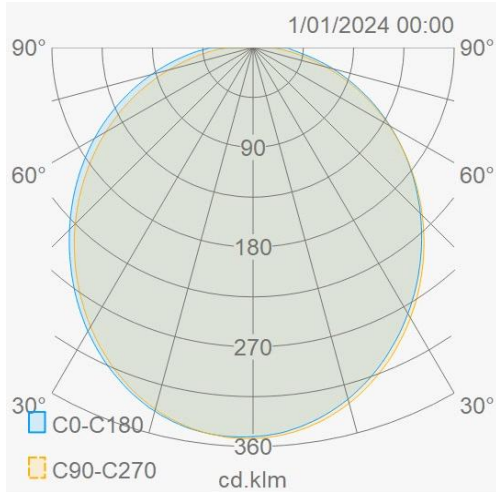

Eigenschappen behuizing	
Afmetingen (mm)	2400x19,7x29,8 mm
Bruto gewicht (kg)	3
IP waarde	20
IK waarde	06
Kleur	Zwart
RAL kleur	9005
Behuizing	Aluminium
Diffuser	PC opaal
Ta (°C)	-20~45
UV bestendig	Ja
Chloor bestendig	Nee
HACCP	Nee
Ball proof	Nee

SAPP

SAPP armatuur 2400mm 50W 4000K zwart DALI

Linear Line - Lichtlijn armaturen

LSP202400534BDA

ETIM: EC002892

Lumen distributie

Distance curve

Aansluitschema