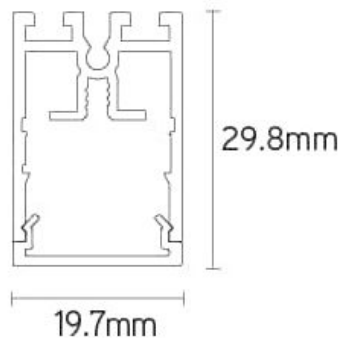

SAPP

LSP202400534BDA

SAPP armatuur 2400mm 50W 4000K zwart DALI

Linear Line - Lichtlijn armaturen

ETIM: EC002892

Armatuur voor SAPP plafond zwart RAL9005 met opaal diffuser 110° DALI dimbaar en Wieland connector GST18i5

Elektrische eigenschappen	
Voeding (Vac)	200~240
Voeding (Vdc)	200~240
Frequentie (Hz)	50~60
Systeem vermogen (W)	52,8
Led vermogen (W)	50
Power factor	0,95
Merk driver	Boke
Driver referentie	BK-DAL050
Driver inbegrepen	Ja
Driver CC/CV	CC
Isolatieklasse	2
Driver in/extern	Extern
Doorvoerbedrading	Nee
Met aansluitkabel	Cca
Kabel lengte (m)	1
Geïsoleerde driver	Ja
SELV driver	Ja
Driver efficiëntie (%)	89,5
Driver THD < (%)	10
Driver uitgangsvoltage (VDC)	28~42
Driver uitgangsstroom (mA)	1200~1250
Dimbaar	DALI2
Flicker free	Ja
PstLM flicker index	1
SVM strobo effect	0,4
Inrush current @ 230Vac	18,3A 300µs
B16 #	23
C16 #	38
ENEC	Nee

Lichttechnische eigenschappen	
Reflector (°)	110
CCT (K)	4000~4000
CRI >	90
UGR <	22
SDCM <	3
Lumen output (Lm)	5544
Lm/W	110
Fotobio klasse	RG0
Energie klasse	E
Garantie (jaar)	5
Levensduur L80B50	75.000
Ledchip	SMD2835
Merk ledchip	Sanan

Eigenschappen behuizing	
Afmetingen (mm)	2400x19,7x29,8 mm
Bruto gewicht (kg)	3
IP waarde	20
IK waarde	06
Kleur	Zwart
RAL kleur	9005
Behuizing	Aluminium
Diffuser	PC opaal
Ta (°C)	-20~45
UV bestendig	Ja
Chloor bestendig	Nee
HACCP	Nee
Ball proof	Nee