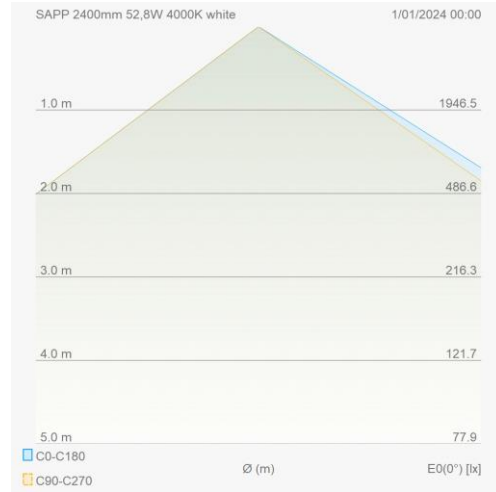

Eigenschappen behuizing	
Afmetingen (mm)	2400x19,7x29,8 mm
Bruto gewicht (kg)	3
IP waarde	20
IK waarde	06
Kleur	Zwart
RAL kleur	9005
Behuizing	Aluminium
Diffuser	PC opaal
Ta (°C)	-20~45
UV bestendig	Ja
Chloor bestendig	Nee
HACCP	Nee
Ball proof	Nee

SAPP

SAPP armatuur 2400mm 50W 4000K zwart DALI

Linear Line - Lichtlijn armaturen

LSP202400534BDA

ETIM: EC002892

Lumen distributie

Distance curve

Aansluitschema