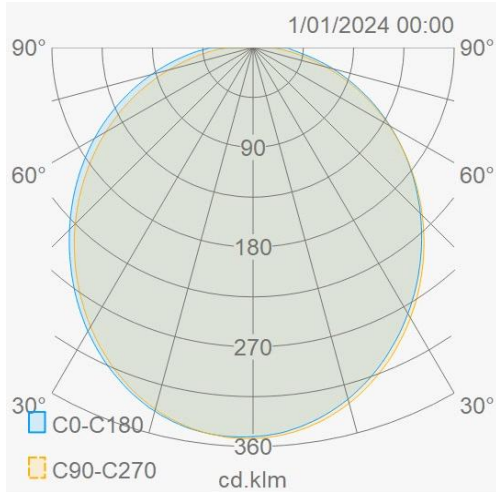

Eigenschappen behuizing	
Afmetingen (mm)	2400x19,7x29,8 mm
Bruto gewicht (kg)	3
IP waarde	20
IK waarde	06
Kleur	Zwart
RAL kleur	9005
Behuizing	Aluminium
Diffuser	PC opaal
Ta (°C)	-20~45
UV bestendig	Ja
Chloor bestendig	Nee
HACCP	Nee
Ball proof	Nee

SAPP

SAPP armatuur 2400mm 50W 4000K zwart

Linear Line - Lichtlijn armaturen

LSP202400534B

ETIM: EC002892

Lumen distributie

Distance curve

Aansluitschema