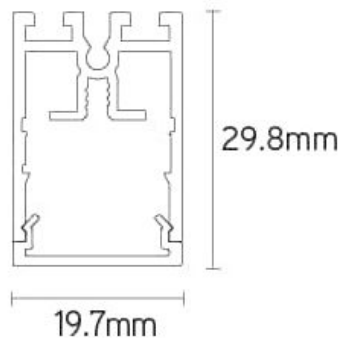

SAPP

LSP202400534B

SAPP armatuur 2400mm 50W 4000K zwart

Linear Line - Lichtlijn armaturen

ETIM: EC002892

Armatuur voor SAPP plafond zwart RAL9005 met opaal diffuser 110° en Wieland connector GST18i3

Elektrische eigenschappen	
Voeding (Vac)	200~240
Voeding (Vdc)	200~240
Frequentie (Hz)	50~60
Systeem vermogen (W)	52,8
Led vermogen (W)	50
Power factor	0,95
Merk driver	Boke
Driver referentie	BK-CWL050
Driver inbegrepen	Ja
Driver CC/CV	CC
Isolatieklasse	2
Driver in/extern	Extern
Doorvoerbedrading	Nee
Met aansluitkabel	Cca
Kabel lengte (m)	1
Geïsoleerde driver	Ja
SELV driver	Ja
Driver efficiëntie (%)	89,5
Driver THD < (%)	10
Driver uitgangsvoltage (VDC)	28~42
Driver uitgangsstroom (mA)	1200~1250
Dimbaar	Nee
Flicker free	Ja
PstLM flicker index	1
SVM strobo effect	0,4
Inrush current @ 230Vac	18,3A 300µs
B16 #	23
C16 #	38
ENEC	Nee

Lichttechnische eigenschappen	
Reflector (°)	110
CCT (K)	4000~4000
CRI >	90
UGR <	22
SDCM <	3
Lumen output (Lm)	5544
Lm/W	110
Fotobio klasse	RG0
Energie klasse	E
Garantie (jaar)	5
Levensduur L80B50	75.000
Ledchip	SMD2835
Merk ledchip	Sanan

Eigenschappen behuizing	
Afmetingen (mm)	2400x19,7x29,8 mm
Bruto gewicht (kg)	3
IP waarde	20
IK waarde	06
Kleur	Zwart
RAL kleur	9005
Behuizing	Aluminium
Diffuser	PC opaal
Ta (°C)	-20~45
UV bestendig	Ja
Chloor bestendig	Nee
HACCP	Nee
Ball proof	Nee

SAPP

SAPP armatuur 2400mm 50W 4000K zwart

Linear Line - Lichtlijn armaturen

LSP202400534B

ETIM: EC002892

Lumen distributie

Distance curve

Aansluitschema