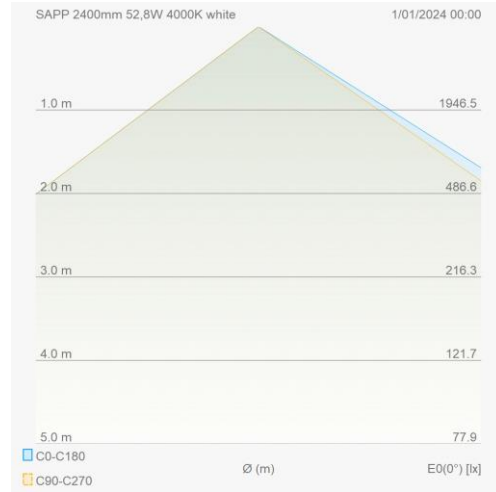

Eigenschappen behuizing	
Afmetingen (mm)	2400x19,7x29,8 mm
Bruto gewicht (kg)	3
IP waarde	20
IK waarde	06
Kleur	Zwart
RAL kleur	9005
Behuizing	Aluminium
Diffuser	PC opaal
Ta (°C)	-20~45
UV bestendig	Ja
Chloor bestendig	Nee
HACCP	Nee
Ball proof	Nee

SAPP

SAPP armatuur 2400mm 50W 4000K zwart

Linear Line - Lichtlijn armaturen

LSP202400534B

ETIM: EC002892

Lumen distributie

Distance curve

Aansluitschema