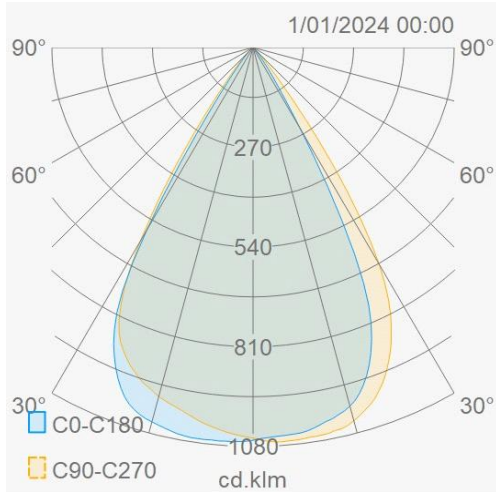

## SAPP

LSP202400533WUG

SAPP armatuur 2400mm 50W 3000K UGR<19 wit

Linear Line - Lichtlijn armaturen

Armatuur voor SAPP plafond wit RAL9010 met wit raster 60° UGR<19 en Wieland connector GST18i3

Elektrische eigenschappen	
Voeding (Vac)	200~240
Voeding (Vdc)	200~240
Frequentie (Hz)	50~60
Systeem vermogen (W)	52,8
Led vermogen (W)	50
Power factor	0,95
Merk driver	Boke
Driver inbegrepen	Ja
Driver referentie	BK-CWL050
Driver CC/CV	CC
Isolatieklasse	2
Driver in/extern	Extern
Doorvoerbedrading	Nee
Met aansluitkabel	Cca
Kabel lengte (m)	1
Geïsoleerde driver	Ja
SELV driver	Ja
Driver efficiëntie (%)	89,5
Driver THD < (%)	10
Driver uitgangsvoltage (VDC)	28~42
Driver uitgangsstroom (mA)	1200~1250
Dimbaar	Nee
Flicker free	Ja
PstLM flicker index	1
SVM strobo effect	0,4
Inrush current @ 230Vac	18,3A 300µs
B16 #	23
C16 #	38
ENEC	Nee

Lichttechnische eigenschappen	
Reflector (°)	60
CCT (K)	3000~3000
CRI >	90
UGR <	19
SDCM <	3
Lumen output (Lm)	5985
Lm/W	125
Fotobio klasse	RG0
Energie klasse	E
Garantie (jaar)	5
Levensduur L80B50	75.000
Ledchip	SMD2835
Merk ledchip	Sanan

Eigenschappen behuizing	
Afmetingen (mm)	2400x19,7x29,8 mm
Bruto gewicht (kg)	3
IP waarde	20
IK waarde	06
Kleur	Wit
RAL kleur	9010
Behuizing	Aluminium
Diffuser	PMMA transparant
Ta (°C)	-20~45
UV bestendig	Ja
Chloor bestendig	Nee
HACCP	Nee
Ball proof	Nee

### Distance curve