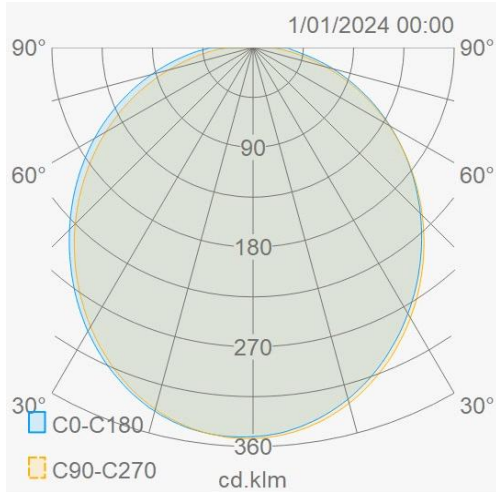

Eigenschappen behuizing	
Afmetingen (mm)	2400x19,7x29,8 mm
Bruto gewicht (kg)	3
IP waarde	20
IK waarde	06
Kleur	Wit
RAL kleur	9010
Behuizing	Aluminium
Diffuser	PC opaal
Ta (°C)	-20~45
UV bestendig	Ja
Chloor bestendig	Nee
HACCP	Nee
Ball proof	Nee

SAPP

SAPP armatuur 2400mm 50W 3000K wit

Linear Line - Lichtlijn armaturen

LSP202400533W

ETIM: EC002892

Lumen distributie

Distance curve

Aansluitschema