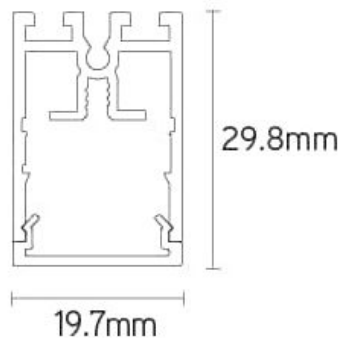

SAPP

SAPP armatuur 2400mm 50W 3000K wit

Linear Line - Lichtlijn armaturen

LSP202400533W

ETIM: EC002892

Armatuur voor SAPP plafond wit RAL9010 met opaal diffuser 110° en Wieland connector GST18i3

Elektrische eigenschappen	
Voeding (Vac)	200~240
Voeding (Vdc)	200~240
Frequentie (Hz)	50~60
Systeem vermogen (W)	52,8
Led vermogen (W)	50
Power factor	0,95
Merk driver	Boke
Driver referentie	BK-CWL050
Driver inbegrepen	Ja
Driver CC/CV	CC
Isolatieklasse	2
Driver in/extern	Extern
Doorvoerbedrading	Nee
Met aansluitkabel	Cca
Kabel lengte (m)	1
Geïsoleerde driver	Ja
SELV driver	Ja
Driver efficiëntie (%)	89,5
Driver THD < (%)	10
Driver uitgangsvoltage (VDC)	28~42
Driver uitgangsstroom (mA)	1200~1250
Dimbaar	Nee
Flicker free	Ja
PstLM flicker index	1
SVM strobo effect	0,4
Inrush current @ 230Vac	18,3A 300µs
B16 #	23
C16 #	38
ENEC	Nee

Lichttechnische eigenschappen	
Reflector (°)	110
CCT (K)	3000~3000
CRI >	90
UGR <	22
SDCM <	3
Lumen output (Lm)	5267
Lm/W	110
Fotobio klasse	RG0
Energie klasse	E
Garantie (jaar)	5
Levensduur L80B50	75.000
Ledchip	SMD2835
Merk ledchip	Sanan

Eigenschappen behuizing	
Afmetingen (mm)	2400x19,7x29,8 mm
Bruto gewicht (kg)	3
IP waarde	20
IK waarde	06
Kleur	Wit
RAL kleur	9010
Behuizing	Aluminium
Diffuser	PC opaal
Ta (°C)	-20~45
UV bestendig	Ja
Chloor bestendig	Nee
HACCP	Nee
Ball proof	Nee

SAPP

SAPP armatuur 2400mm 50W 3000K wit

Linear Line - Lichtlijn armaturen

LSP202400533W

ETIM: EC002892

Lumen distributie

Distance curve

Aansluitschema