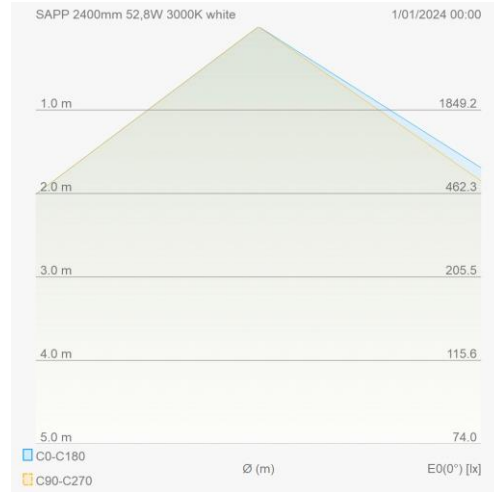

Eigenschappen behuizing	
Afmetingen (mm)	2400x19,7x29,8 mm
Bruto gewicht (kg)	3
IP waarde	20
IK waarde	06
Kleur	Wit
RAL kleur	9010
Behuizing	Aluminium
Diffuser	PC opaal
Ta (°C)	-20~45
UV bestendig	Ja
Chloor bestendig	Nee
HACCP	Nee
Ball proof	Nee

SAPP

SAPP armatuur 2400mm 50W 3000K wit

Linear Line - Lichtlijn armaturen

LSP202400533W

ETIM: EC002892

Lumen distributie

Distance curve

Aansluitschema