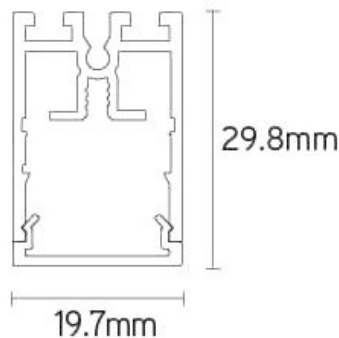

SAPP

LSP202400533BUGDA

SAPP armatuur 2400mm 50W 3000K UGR<19 zwart DALI

Linear Line - Lichtlijn armaturen

Armatuur voor SAPP plafond zwart RAL9005 met zwart raster 60° UGR<19 DALI dimbaar en Wieland connector GST18i5

Elektrische eigenschappen	
Voeding (Vac)	200~240
Voeding (Vdc)	200~240
Frequentie (Hz)	50~60
Systeem vermogen (W)	52,8
Led vermogen (W)	50
Power factor	0,95
Merk driver	Boke
Driver inbegrepen	Ja
Driver referentie	BK-DAL050
Driver CC/CV	CC
Isolatieklasse	2
Driver in/extern	Extern
Doorvoerbedrading	Nee
Met aansluitkabel	Cca
Kabel lengte (m)	1
Geïsoleerde driver	Ja
SELV driver	Ja
Driver efficiëntie (%)	89,5
Driver THD < (%)	10
Driver uitgangsvoltage (VDC)	28~42
Driver uitgangsstroom (mA)	1200~1250
Dimbaar	DALI2
Flicker free	Ja
PstLM flicker index	1
SVM strobo effect	0,4
Inrush current @ 230Vac	18,3A 300µs
B16 #	23
C16 #	38
ENEC	Nee

Lichttechnische eigenschappen	
Reflector (°)	60
CCT (K)	3000~3000
CRI >	90
UGR <	19
SDCM <	3
Lumen output (Lm)	5506
Lm/W	115
Fotobio klasse	RG0
Energie klasse	E
Garantie (jaar)	5
Levensduur L80B50	75.000
Ledchip	SMD2835
Merk ledchip	Sanan

Eigenschappen behuizing	
Afmetingen (mm)	2400x19,7x29,8 mm
Bruto gewicht (kg)	3
IP waarde	20
IK waarde	06
Kleur	Zwart
RAL kleur	9005
Behuizing	Aluminium
Diffuser	PMMA transparant
Ta (°C)	-20~45
UV bestendig	Ja
Chloor bestendig	Nee
HACCP	Nee
Ball proof	Nee