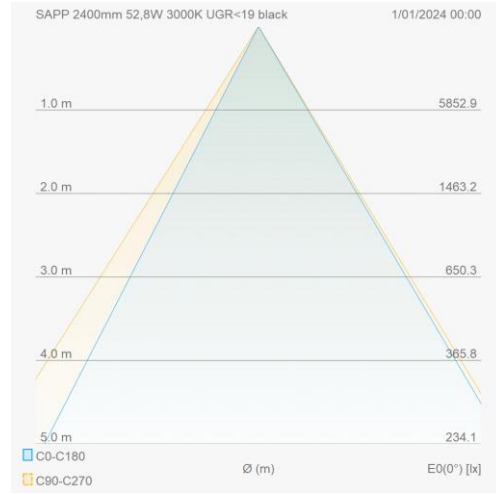

Distance curve