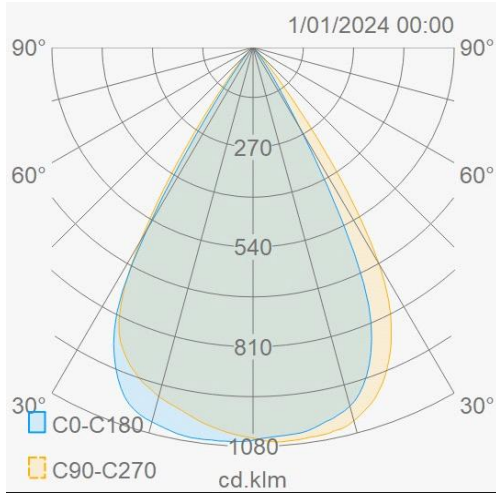

SAPP

LSP202400533BUGDA

SAPP armatuur 2400mm 50W 3000K UGR<19 zwart DALI

Linear Line - Lichtlijn armaturen

Lumen distributie