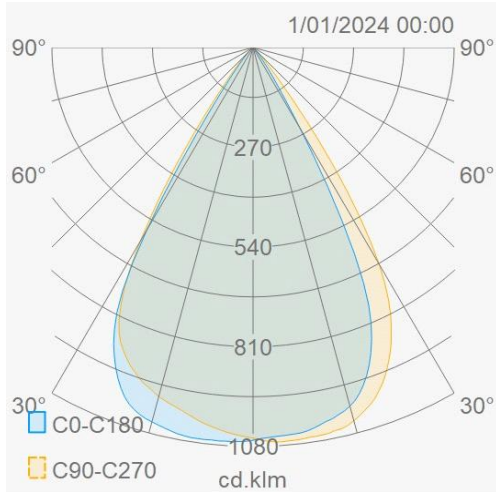

Lichttechnische eigenschappen	
Reflector (°)	60
CCT (K)	3000~3000
CRI >	90
UGR <	19
SDCM <	3
Lumen output (Lm)	5506
Lm/W	115
Fotobio klasse	RG0
Energie klasse	E
Garantie (jaar)	5
Levensduur L80B50	75.000
Ledchip	SMD2835
Merk ledchip	Sanan

Eigenschappen behuizing	
Afmetingen (mm)	2400x19,7x29,8 mm
Bruto gewicht (kg)	3
IP waarde	20
IK waarde	06
Kleur	Zwart
RAL kleur	9005
Behuizing	Aluminium
Diffuser	PMMA transparant
Ta (°C)	-20~45
UV bestendig	Ja
Chloor bestendig	Nee
HACCP	Nee
Ball proof	Nee

### Distance curve