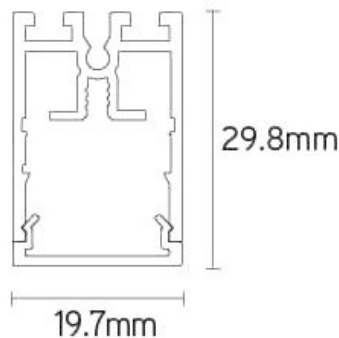

## SAPP

LSP202400533BUG

SAPP armatuur 2400mm 50W 3000K UGR<19 zwart

Linear Line - Lichtlijn armaturen

Armatuur voor SAPP plafond zwart RAL9005 met zwart raster 60° UGR<19 en Wieland connector GST18i3

Elektrische eigenschappen	
Voeding (Vac)	200~240
Voeding (Vdc)	200~240
Frequentie (Hz)	50~60
Systeem vermogen (W)	52,8
Led vermogen (W)	50
Power factor	0,95
Merk driver	Boke
Driver inbegrepen	Ja
Driver referentie	BK-CWL050
Driver CC/CV	CC
Isolatieklasse	2
Driver in/extern	Extern
Doorvoerbedrading	Nee
Met aansluitkabel	Cca
Kabel lengte (m)	1
Geïsoleerde driver	Ja
SELV driver	Ja
Driver efficiëntie (%)	89,5
Driver THD < (%)	10
Driver uitgangsvoltage (VDC)	28~42
Driver uitgangsstroom (mA)	1200~1250
Dimbaar	Nee
Flicker free	Ja
PstLM flicker index	1
SVM strobo effect	0,4
Inrush current @ 230Vac	18,3A 300µs
B16 #	23
C16 #	38
ENEC	Nee

Lichttechnische eigenschappen	
Reflector (°)	60
CCT (K)	3000~3000
CRI >	90
UGR <	19
SDCM <	3
Lumen output (Lm)	5506
Lm/W	115
Fotobio klasse	RG0
Energie klasse	E
Garantie (jaar)	5
Levensduur L80B50	75.000
Ledchip	SMD2835
Merk ledchip	Sanan

Eigenschappen behuizing	
Afmetingen (mm)	2400x19,7x29,8 mm
Bruto gewicht (kg)	3
IP waarde	20
IK waarde	06
Kleur	Zwart
RAL kleur	9005
Behuizing	Aluminium
Diffuser	PMMA transparant
Ta (°C)	-20~45
UV bestendig	Ja
Chloor bestendig	Nee
HACCP	Nee
Ball proof	Nee