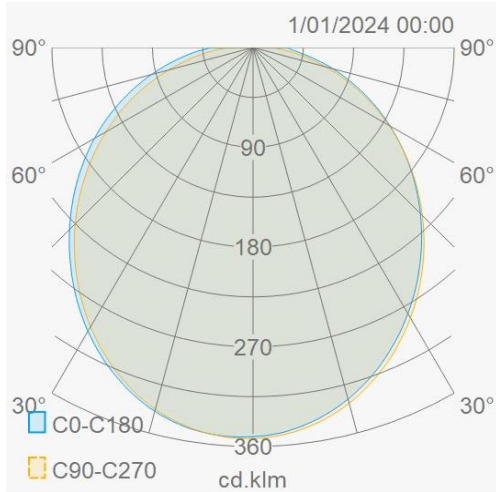

Eigenschappen behuizing	
Afmetingen (mm)	2400x19,7x29,8 mm
Bruto gewicht (kg)	3
IP waarde	20
IK waarde	06
Kleur	Zwart
RAL kleur	9005
Behuizing	Aluminium
Diffuser	PC opaal
Ta (°C)	-20~45
UV bestendig	Ja
Chloor bestendig	Nee
HACCP	Nee
Ball proof	Nee

SAPP

SAPP armatuur 2400mm 50W 3000K zwart DALI

Linear Line - Lichtlijn armaturen

LSP202400533BDA

ETIM: EC002892

Lumen distributie

Distance curve

Aansluitschema