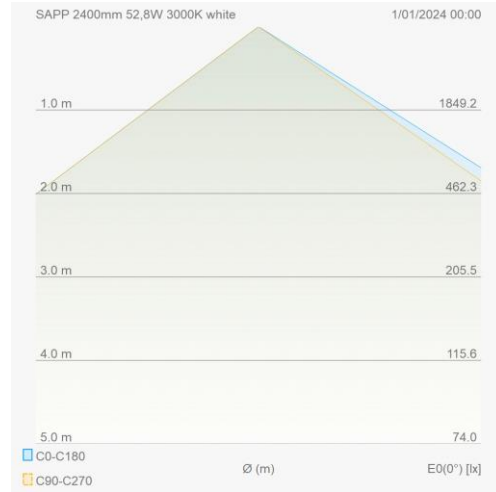

Eigenschappen behuizing	
Afmetingen (mm)	2400x19,7x29,8 mm
Bruto gewicht (kg)	3
IP waarde	20
IK waarde	06
Kleur	Zwart
RAL kleur	9005
Behuizing	Aluminium
Diffuser	PC opaal
Ta (°C)	-20~45
UV bestendig	Ja
Chloor bestendig	Nee
HACCP	Nee
Ball proof	Nee

SAPP

SAPP armatuur 2400mm 50W 3000K zwart DALI

Linear Line - Lichtlijn armaturen

LSP202400533BDA

ETIM: EC002892

Lumen distributie

Distance curve

Aansluitschema