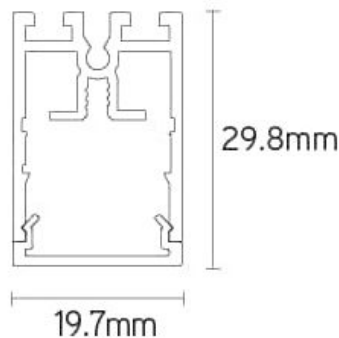

SAPP

LSP202400533BDA

SAPP armatuur 2400mm 50W 3000K zwart DALI

Linear Line - Lichtlijn armaturen

ETIM: EC002892

Armatuur voor SAPP plafond zwart RAL9005 met opaal diffuser 110° DALI dimbaar en Wieland connector GST18i5

Elektrische eigenschappen	
Voeding (Vac)	200~240
Voeding (Vdc)	200~240
Frequentie (Hz)	50~60
Systeem vermogen (W)	52,8
Led vermogen (W)	50
Power factor	0,95
Merk driver	Boke
Driver referentie	BK-DAL050
Driver inbegrepen	Ja
Driver CC/CV	CC
Isolatieklasse	2
Driver in/extern	Extern
Doorvoerbedrading	Nee
Met aansluitkabel	Cca
Kabel lengte (m)	1
Geïsoleerde driver	Ja
SELV driver	Ja
Driver efficiëntie (%)	89,5
Driver THD < (%)	10
Driver uitgangsvoltage (VDC)	28~42
Driver uitgangsstroom (mA)	1200~1250
Dimbaar	DALI2
Flicker free	Ja
PstLM flicker index	1
SVM strobo effect	0,4
Inrush current @ 230Vac	18,3A 300µs
B16 #	23
C16 #	38
ENEC	Nee

Lichttechnische eigenschappen	
Reflector (°)	110
CCT (K)	3000~3000
CRI >	90
UGR <	22
SDCM <	3
Lumen output (Lm)	5267
Lm/W	110
Fotobio klasse	RG0
Energie klasse	E
Garantie (jaar)	5
Levensduur L80B50	75.000
Ledchip	SMD2835
Merk ledchip	Sanan

Eigenschappen behuizing	
Afmetingen (mm)	2400x19,7x29,8 mm
Bruto gewicht (kg)	3
IP waarde	20
IK waarde	06
Kleur	Zwart
RAL kleur	9005
Behuizing	Aluminium
Diffuser	PC opaal
Ta (°C)	-20~45
UV bestendig	Ja
Chloor bestendig	Nee
HACCP	Nee
Ball proof	Nee