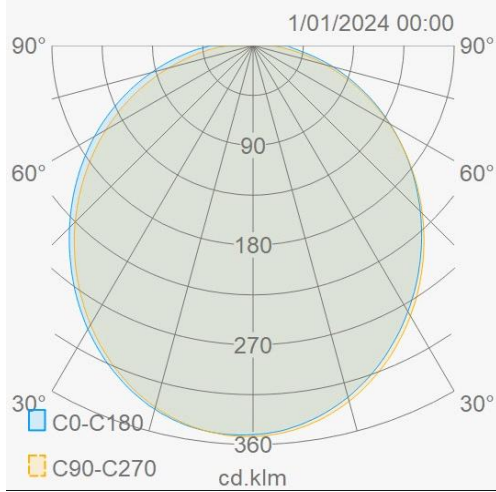

Eigenschappen behuizing	
Afmetingen (mm)	2400x19,7x29,8 mm
Bruto gewicht (kg)	3
IP waarde	20
IK waarde	06
Kleur	Zwart
RAL kleur	9005
Behuizing	Aluminium
Diffuser	PC opaal
Ta (°C)	-20~45
UV bestendig	Ja
Chloor bestendig	Nee
HACCP	Nee
Ball proof	Nee

SAPP

SAPP armatuur 2400mm 50W 3000K zwart

Linear Line - Lichtlijn armaturen

LSP202400533B

ETIM: EC002892

Lumen distributie

Distance curve

Aansluitschema