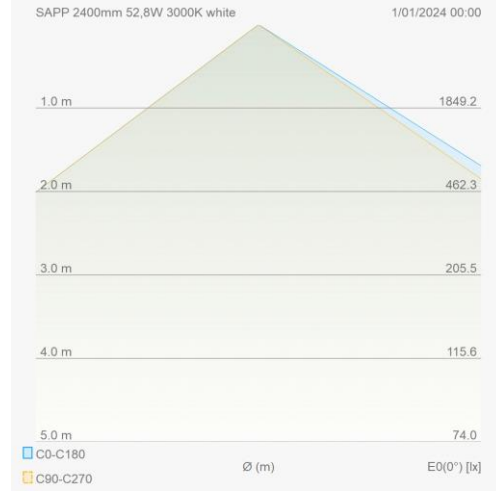

Eigenschappen behuizing	
Afmetingen (mm)	2400x19,7x29,8 mm
Bruto gewicht (kg)	3
IP waarde	20
IK waarde	06
Kleur	Zwart
RAL kleur	9005
Behuizing	Aluminium
Diffuser	PC opaal
Ta (°C)	-20~45
UV bestendig	Ja
Chloor bestendig	Nee
HACCP	Nee
Ball proof	Nee

SAPP

SAPP armatuur 2400mm 50W 3000K zwart

Linear Line - Lichtlijn armaturen

LSP202400533B

ETIM: EC002892

Lumen distributie

Distance curve

Aansluitschema