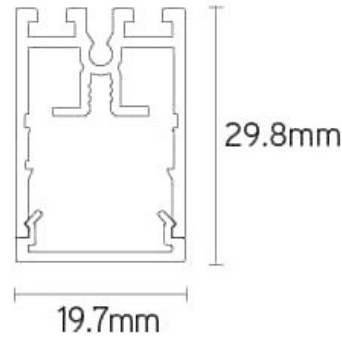

SAPP

SAPP armatuur 2400mm 50W 3000K zwart

Linear Line - Lichtlijn armaturen

LSP202400533B

ETIM: EC002892

Armatuur voor SAPP plafond zwart RAL9005 met opaal diffuser 110° en Wieland connector GST18i3

Elektrische eigenschappen	
Voeding (Vac)	200~240
Voeding (Vdc)	200~240
Frequentie (Hz)	50~60
Systeem vermogen (W)	52,8
Led vermogen (W)	50
Power factor	0,95
Merk driver	Boke
Driver referentie	BK-CWL050
Driver inbegrepen	Ja
Driver CC/CV	CC
Isolatieklasse	2
Driver in/extern	Extern
Doorvoerbedrading	Nee
Met aansluitkabel	Cca
Kabel lengte (m)	1
Geïsoleerde driver	Ja
SELV driver	Ja
Driver efficiëntie (%)	89,5
Driver THD < (%)	10
Driver uitgangsvoltage (VDC)	28~42
Driver uitgangsstroom (mA)	1200~1250
Dimbaar	Nee
Flicker free	Ja
PstLM flicker index	1
SVM strobo effect	0,4
Inrush current @ 230Vac	18,3A 300µs
B16 #	23
C16 #	38
ENEC	Nee

Lichttechnische eigenschappen	
Reflector (°)	110
CCT (K)	3000~3000
CRI >	90
UGR <	22
SDCM <	3
Lumen output (Lm)	5267
Lm/W	110
Fotobio klasse	RG0
Energie klasse	E
Garantie (jaar)	5
Levensduur L80B50	75.000
Ledchip	SMD2835
Merk ledchip	Sanan

Eigenschappen behuizing	
Afmetingen (mm)	2400x19,7x29,8 mm
Bruto gewicht (kg)	3
IP waarde	20
IK waarde	06
Kleur	Zwart
RAL kleur	9005
Behuizing	Aluminium
Diffuser	PC opaal
Ta (°C)	-20~45
UV bestendig	Ja
Chloor bestendig	Nee
HACCP	Nee
Ball proof	Nee

SAPP

SAPP armatuur 2400mm 50W 3000K zwart

Linear Line - Lichtlijn armaturen

LSP202400533B

ETIM: EC002892

Lumen distributie

Distance curve

Aansluitschema