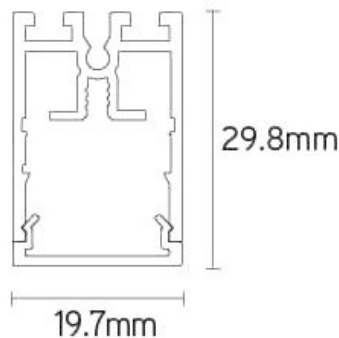

SAPP

LSP201800404BUGDA

SAPP armatuur 1800mm 38W 4000k UGR<19 zwart DALI

Linear Line - Lichtlijn armaturen

Armatuur voor SAPP plafond zwart RAL9005 met zwart raster 60° UGR<19 DALI dimbaar en Wieland connector GST18i5

Elektrische eigenschappen	
Voeding (Vac)	220~240
Voeding (Vdc)	200~240
Frequentie (Hz)	50~60
Systeem vermogen (W)	39,6
Led vermogen (W)	38
Power factor	0,95
Merk driver	Boke
Driver referentie	BK-DAL040
Driver inbegrepen	Ja
Driver CC/CV	CC
Isolatieklasse	2
Driver in/extern	Extern
Doorvoerbedrading	Nee
Met aansluitkabel	Cca
Kabel lengte (m)	1
Geïsoleerde driver	Ja
SELV driver	Ja
Driver efficiëntie (%)	88,5
Driver THD < (%)	10
Driver uitgangsvoltage (VDC)	28~42
Driver uitgangsstroom (mA)	950~1050
Dimbaar	DALI2
Flicker free	Ja
PstLM flicker index	1
SVM strobo effect	0,4
Inrush current @ 230Vac	20,5A 262µs
B16 #	23
C16 #	39
ENEC	Nee

Lichttechnische eigenschappen	
Reflector (°)	60
CCT (K)	4000~4000
CRI >	90
UGR <	19
SDCM <	3
Lumen output (Lm)	4462
Lm/W	115
Fotobio klasse	RG0
Energie klasse	E
Garantie (jaar)	5
Levensduur L80B50	75.000
Ledchip	SMD2835
Merk ledchip	Sanan

Eigenschappen behuizing	
Afmetingen (mm)	1800x19,7x29,8 mm
Bruto gewicht (kg)	2,3
IP waarde	20
IK waarde	06
Kleur	Zwart
RAL kleur	9005
Behuizing	Aluminium
Diffuser	PMMA transparant
Ta (°C)	-20~45
UV bestendig	Ja
Chloor bestendig	Nee
HACCP	Nee
Ball proof	Nee