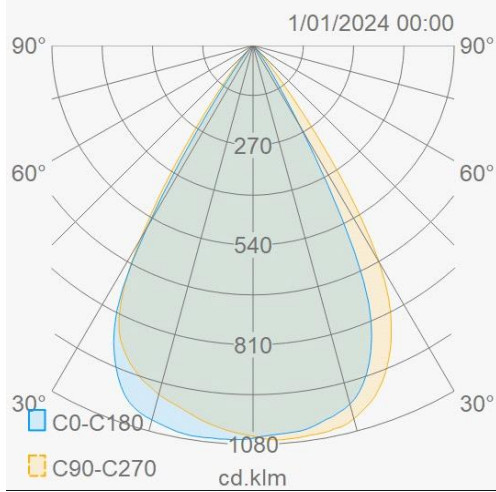

SAPP

LSP201800404BUGDA

SAPP armatuur 1800mm 38W 4000k UGR<19 zwart DALI

Linear Line - Lichtlijn armaturen

Lumen distributie