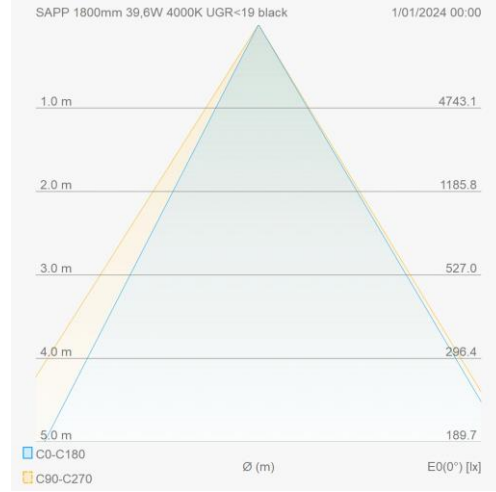

Lichttechnische eigenschappen	
Reflector (°)	60
CCT (K)	4000~4000
CRI >	90
UGR <	19
SDCM <	3
Lumen output (Lm)	4462
Lm/W	115
Fotobio klasse	RG0
Energie klasse	E
Garantie (jaar)	5
Levensduur L80B50	75.000
Ledchip	SMD2835
Merk ledchip	Sanan

SAPP

LSP201800404BUGDA

SAPP armatuur 1800mm 38W 4000k UGR<19 zwart DALI

Linear Line - Lichtlijn armaturen

Lumen distributie

Distance curve

Aansluitschema