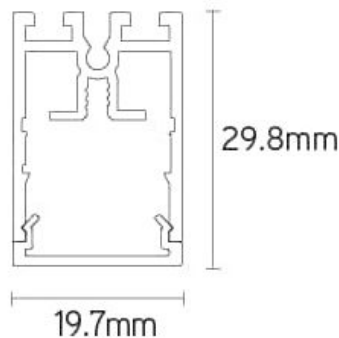

## SAPP

SAPP armatuur 1800mm 38W 4000K zwart

Linear Line - Lichtlijn armaturen

LSP201800404B

ETIM: EC002892

Armatuur voor SAPP plafond zwart RAL9005 met opaal diffuser 110° en Wieland GST18i3

Elektrische eigenschappen	
Voeding (Vac)	200~240
Voeding (Vdc)	200~240
Frequentie (Hz)	50~60
Systeem vermogen (W)	39,6
Led vermogen (W)	38
Power factor	0,95
Merk driver	Boke
Driver referentie	BK-CWL040
Driver inbegrepen	Ja
Driver CC/CV	CC
Isolatieklasse	2
Driver in/extern	Extern
Doorvoerbedrading	Nee
Met aansluitkabel	Cca
Kabel lengte (m)	1
Geïsoleerde driver	Ja
SELV driver	Ja
Driver efficiëntie (%)	88,5
Driver THD < (%)	10
Driver uitgangsvoltage (VDC)	28~42
Driver uitgangsstroom (mA)	950~1050
Dimbaar	Nee
Flicker free	Ja
PstLM flicker index	1
SVM strobo effect	0,4
Inrush current @ 230Vac	20,5A 262µs
B16 #	23
C16 #	39
ENEC	Nee

Lichttechnische eigenschappen	
Reflector (°)	110
CCT (K)	4000~4000
CRI >	90
UGR <	22
SDCM <	3
Lumen output (Lm)	4268
Lm/W	110
Fotobio klasse	RG0
Energie klasse	E
Garantie (jaar)	5
Levensduur L80B50	75.000
Ledchip	SMD2835
Merk ledchip	Sanan

Eigenschappen behuizing	
Afmetingen (mm)	1800x19,7x29,8 mm
Bruto gewicht (kg)	2,3
IP waarde	20
IK waarde	06
Kleur	Zwart
RAL kleur	9005
Behuizing	Aluminium
Diffuser	PC opaal
Ta (°C)	-20~45
UV bestendig	Ja
Chloor bestendig	Nee
HACCP	Nee
Ball proof	Nee