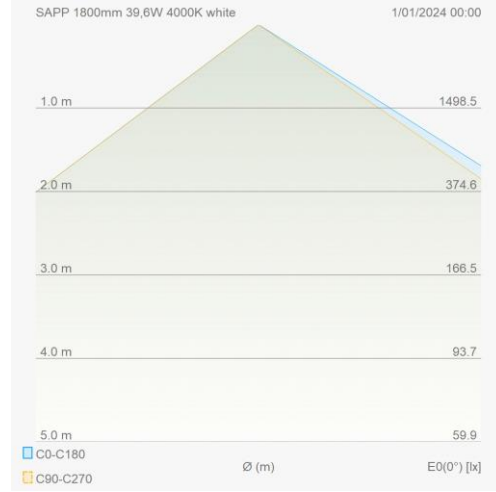

Distance curve