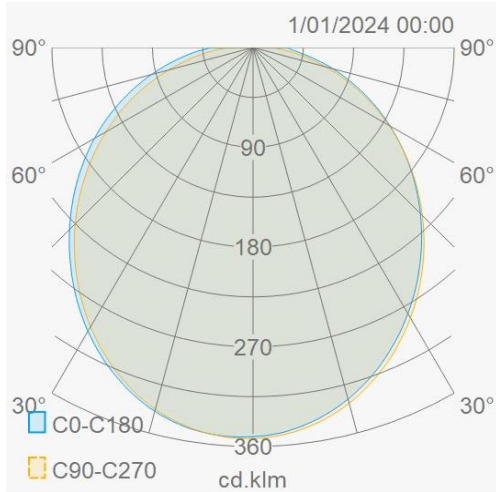

Eigenschappen behuizing	
Afmetingen (mm)	1800x19,7x29,8 mm
Bruto gewicht (kg)	2,3
IP waarde	20
IK waarde	06
Kleur	Wit
RAL kleur	9010
Behuizing	Aluminium
Diffuser	PC opaal
Ta (°C)	-20~45
UV bestendig	Ja
Chloor bestendig	Nee
HACCP	Nee
Ball proof	Nee

## SAPP

SAPP armatuur 1800mm 38W 3000K wit

Linear Line - Lichtlijn armaturen

**LSP201800403W**

ETIM: EC002892

### Lumen distributie

### Distance curve