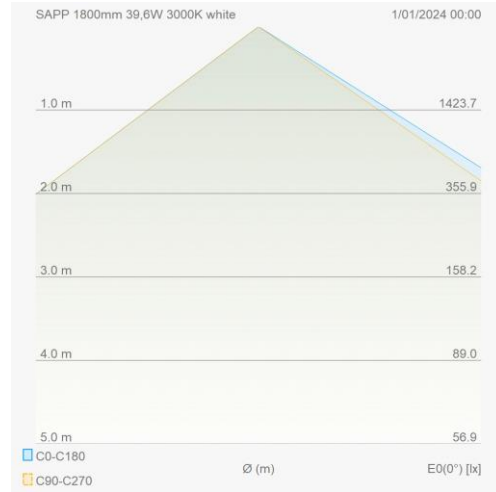

Distance curve