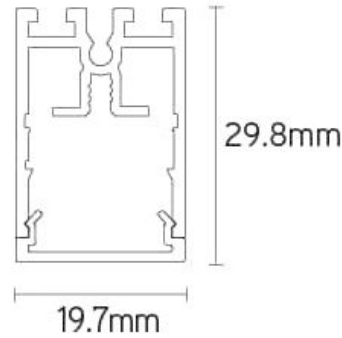

## SAPP

LSP201800403W

SAPP armatuur 1800mm 38W 3000K wit

Linear Line - Lichtlijn armaturen

ETIM: EC002892

Armatuur voor SAPP plafond wit RAL9010 met opaal diffuser 110° en Wieland connector GST18i3

Elektrische eigenschappen	
Voeding (Vac)	200~240
Voeding (Vdc)	200~240
Frequentie (Hz)	50~60
Systeem vermogen (W)	39,6
Led vermogen (W)	38
Power factor	0,95
Merk driver	Boke
Driver referentie	BK-CWL040
Driver inbegrepen	Ja
Driver CC/CV	CC
Isolatieklasse	2
Driver in/extern	Extern
Doorvoerbedrading	Nee
Met aansluitkabel	Cca
Kabel lengte (m)	1
Geïsoleerde driver	Ja
SELV driver	Ja
Driver efficiëntie (%)	88,5
Driver THD < (%)	10
Driver uitgangsvoltage (VDC)	28~42
Driver uitgangsstroom (mA)	950~1050
Dimbaar	Nee
Flicker free	Ja
PstLM flicker index	1
SVM strobo effect	0,4
Inrush current @ 230Vac	20,5A 262µs
B16 #	23
C16 #	39
ENEC	Nee

Lichttechnische eigenschappen	
Reflector (°)	110
CCT (K)	3000~3000
CRI >	90
UGR <	22
SDCM <	3
Lumen output (Lm)	4055
Lm/W	110
Fotobio klasse	RG0
Energie klasse	E
Garantie (jaar)	5
Levensduur L80B50	75.000
Ledchip	SMD2835
Merk ledchip	Sanan

Eigenschappen behuizing	
Afmetingen (mm)	1800x19,7x29,8 mm
Bruto gewicht (kg)	2,3
IP waarde	20
IK waarde	06
Kleur	Wit
RAL kleur	9010
Behuizing	Aluminium
Diffuser	PC opaal
Ta (°C)	-20~45
UV bestendig	Ja
Chloor bestendig	Nee
HACCP	Nee
Ball proof	Nee