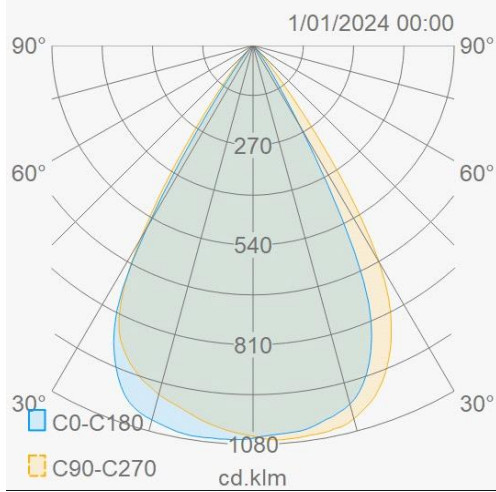

SAPP

LSP201800403BUGDA

SAPP armatuur 1800mm 38W 3000K UGR<19 zwart DALI

Linear Line - Lichtlijn armaturen

Lumen distributie