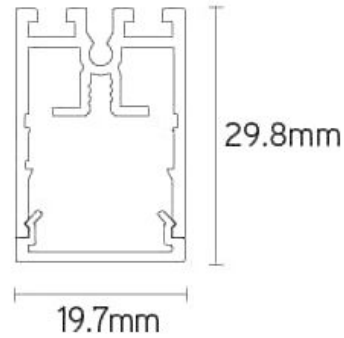

SAPP

LSP201800403BUGDA

SAPP armatuur 1800mm 38W 3000K UGR<19 zwart DALI

Linear Line - Lichtlijn armaturen

Armatuur voor SAPP plafond zwart RAL9005 met zwart raster 60° UGR<19 DALI dimbaar en Wieland connector GST18i5

Elektrische eigenschappen	
Voeding (Vac)	200~240
Voeding (Vdc)	200~240
Frequentie (Hz)	50~60
Systeem vermogen (W)	39,6
Led vermogen (W)	38
Power factor	0,95
Merk driver	Boke
Driver inbegrepen	Ja
Driver referentie	BK-DAL040
Driver CC/CV	CC
Isolatieklasse	2
Driver in/extern	Extern
Doorvoerbedrading	Nee
Met aansluitkabel	Cca
Kabel lengte (m)	1
Geïsoleerde driver	Ja
SELV driver	Ja
Driver efficiëntie (%)	88,5
Driver THD < (%)	10
Driver uitgangsvoltage (VDC)	28~42
Driver uitgangsstroom (mA)	950~1050
Dimbaar	DALI2
Flicker free	Ja
PstLM flicker index	1
SVM strobo effect	0,4
Inrush current @ 230Vac	20,5A 262μs
B16 #	23
C16 #	39
ENEC	Nee

Lichttechnische eigenschappen	
Reflector (°)	60
CCT (K)	3000~3000
CRI >	90
UGR <	19
SDCM <	3
Lumen output (Lm)	4238
Lm/W	115
Fotobio klasse	RG0
Energie klasse	E
Garantie (jaar)	5
Levensduur L80B50	75.000
Ledchip	SMD2835
Merk ledchip	Sanan

Eigenschappen behuizing	
Afmetingen (mm)	1800x19,7x29,8 mm
Bruto gewicht (kg)	2,3
IP waarde	20
IK waarde	06
Kleur	Zwart
RAL kleur	9005
Behuizing	Aluminium
Diffuser	PMMA transparant
Ta (°C)	-20~45
UV bestendig	Ja
Chloor bestendig	Nee
HACCP	Nee
Ball proof	Nee