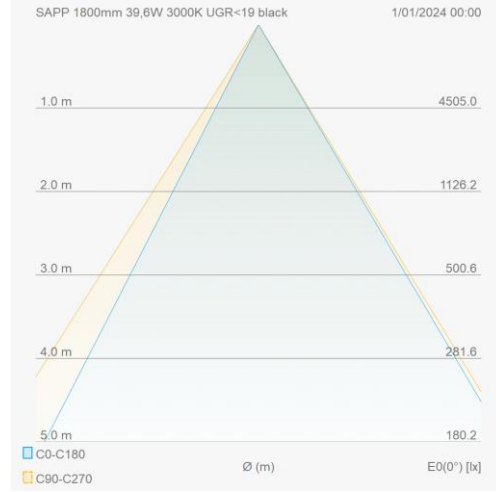

SAPP

LSP201800403BUGDA

SAPP armatuur 1800mm 38W 3000K UGR<19 zwart DALI

Linear Line - Lichtlijn armaturen

Lumen distributie

Distance curve

Aansluitschema