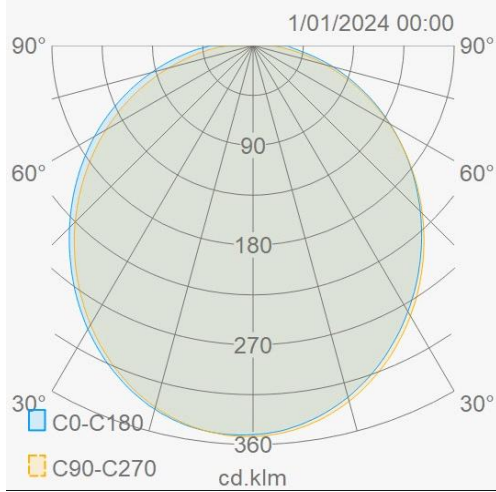

Eigenschappen behuizing	
Afmetingen (mm)	1800x19,7x29,8 mm
Bruto gewicht (kg)	2,3
IP waarde	20
IK waarde	06
Kleur	Zwart
RAL kleur	9005
Behuizing	Aluminium
Diffuser	PC opaal
Ta (°C)	-20~45
UV bestendig	Ja
Chloor bestendig	Nee
HACCP	Nee
Ball proof	Nee

### Lumen distributie

### Distance curve