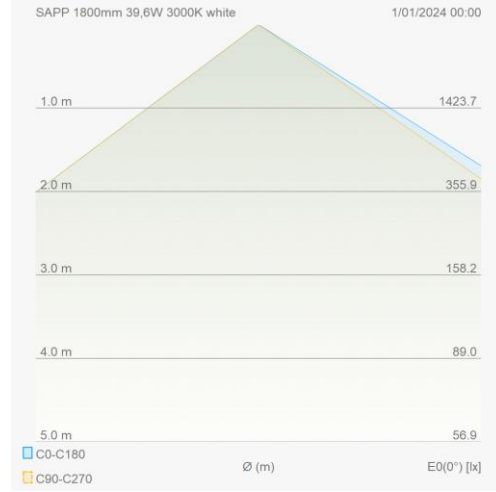

Distance curve