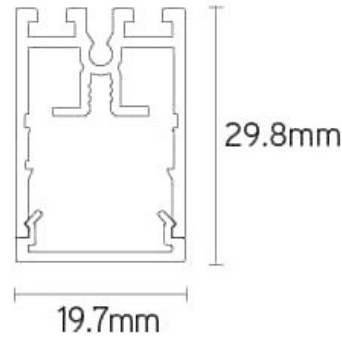

## SAPP

SAPP armatuur 1800mm 38W 3000K zwart

Linear Line - Lichtlijn armaturen

LSP201800403B

ETIM: EC002892

Armatuur voor SAPP plafond zwart RAL9005 met opaal diffuser 110° en Wieland GST18i3

Elektrische eigenschappen	
Voeding (Vac)	200~240
Voeding (Vdc)	200~240
Frequentie (Hz)	50~60
Systeem vermogen (W)	39,6
Led vermogen (W)	38
Power factor	0,95
Merk driver	Boke
Driver referentie	BK-CWL040
Driver inbegrepen	Ja
Driver CC/CV	CC
Isolatieklasse	2
Driver in/extern	Extern
Doorvoerbedrading	Nee
Met aansluitkabel	Cca
Kabel lengte (m)	1
Geïsoleerde driver	Ja
SELV driver	Ja
Driver efficiëntie (%)	88,5
Driver THD < (%)	10
Driver uitgangsvoltage (VDC)	28~42
Driver uitgangsstroom (mA)	950~1050
Dimbaar	Nee
Flicker free	Ja
PstLM flicker index	1
SVM strobo effect	0,4
Inrush current @ 230Vac	20,5A 262µs
B16 #	23
C16 #	39
ENEC	Nee

Lichttechnische eigenschappen	
Reflector (°)	110
CCT (K)	3000~3000
CRI >	90
UGR <	22
SDCM <	3
Lumen output (Lm)	4055
Lm/W	110
Fotobio klasse	RG0
Energie klasse	E
Garantie (jaar)	5
Levensduur L80B50	75.000
Ledchip	SMD2835
Merk ledchip	Sanan

Eigenschappen behuizing	
Afmetingen (mm)	1800x19,7x29,8 mm
Bruto gewicht (kg)	2,3
IP waarde	20
IK waarde	06
Kleur	Zwart
RAL kleur	9005
Behuizing	Aluminium
Diffuser	PC opaal
Ta (°C)	-20~45
UV bestendig	Ja
Chloor bestendig	Nee
HACCP	Nee
Ball proof	Nee