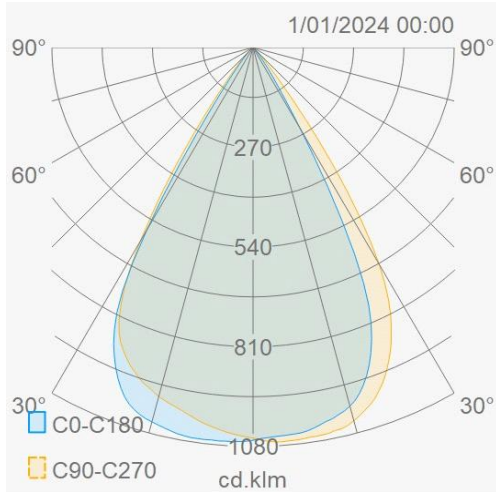

| Lichttechnische eigenschappen |           |
|-------------------------------|-----------|
| Reflector (°)                 | 60        |
| CCT (K)                       | 4000~4000 |
| CRI >                         | 90        |
| UGR <                         | 19        |
| SDCM <                        | 3         |
| Lumen output (Lm)             | 2978      |
| Lm/W                          | 115       |
| Fotobio klasse                | RG0       |
| Energie klasse                | E         |
| Garantie (jaar)               | 5         |
| Levensduur L80B50             | 75.000    |
| Ledchip                       | SMD2835   |
| Merk ledchip                  | Sanan     |

| Eigenschappen behuizing |                   |
|-------------------------|-------------------|
| Afmetingen (mm)         | 1200x19,7x29,8 mm |
| Bruto gewicht (kg)      | 1,5               |
| IP waarde               | 20                |
| IK waarde               | 06                |
| Kleur                   | Zwart             |
| RAL kleur               | 9005              |
| Behuizing               | Aluminium         |
| Diffuser                | PMMA transparant  |
| Ta (°C)                 | -20~45            |
| UV bestendig            | Ja                |
| Chloor bestendig        | Nee               |
| HACCP                   | Nee               |
| Ball proof              | Nee               |

### Distance curve