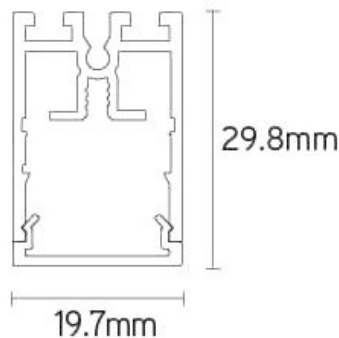

SAPP

LSP201200264BUG

SAPP armatuur 1200mm 26W 4000K UGR<19 zwart

Linear Line - Lichtlijn armaturen

Armatuur voor SAPP plafond zwart RAL9005 met zwart raster 60° UGR<19 en Wieland connector GST18i3

Elektrische eigenschappen	
Voeding (Vac)	200~240
Voeding (Vdc)	200~240
Frequentie (Hz)	50~60
Systeem vermogen (W)	26,4
Led vermogen (W)	26
Power factor	0,95
Merk driver	Boke
Driver inbegrepen	Ja
Driver referentie	BK-CWL030
Driver CC/CV	CC
Isolatieklasse	2
Driver in/extern	Extern
Doorvoerbedrading	Nee
Met aansluitkabel	Cca
Kabel lengte (m)	1
Geïsoleerde driver	Ja
SELV driver	Ja
Driver efficiëntie (%)	88,5
Driver THD < (%)	10
Driver uitgangsvoltage (VDC)	28~42
Driver uitgangsstroom (mA)	700~750
Dimbaar	Nee
Flicker free	Ja
PstLM flicker index	1
SVM strobo effect	0,4
Inrush current @ 230Vac	17,8A 197µs
B16 #	37
C16 #	62
ENEC	Nee

Lichttechnische eigenschappen	
Reflector (°)	60
CCT (K)	4000~4000
CRI >	90
UGR <	19
SDCM <	3
Lumen output (Lm)	2978
Lm/W	115
Fotobio klasse	RG0
Energie klasse	E
Garantie (jaar)	5
Levensduur L80B50	75.000
Ledchip	SMD2835
Merk ledchip	Sanan

Eigenschappen behuizing	
Afmetingen (mm)	1200x19,7x29,8 mm
Bruto gewicht (kg)	1,5
IP waarde	20
IK waarde	06
Kleur	Zwart
RAL kleur	9005
Behuizing	Aluminium
Diffuser	PMMA transparant
Ta (°C)	-20~45
UV bestendig	Ja
Chloor bestendig	Nee
HACCP	Nee
Ball proof	Nee