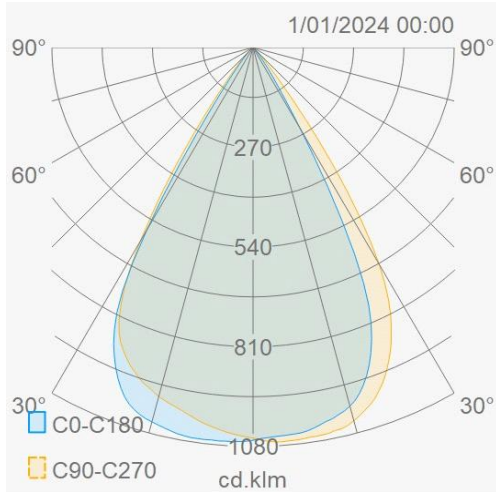

Lichttechnische eigenschappen	
Reflector (°)	60
CCT (K)	3000~3000
CRI >	90
UGR <	19
SDCM <	3
Lumen output (Lm)	2830
Lm/W	115
Fotobio klasse	RG0
Energie klasse	E
Garantie (jaar)	5
Levensduur L80B50	75.000
Ledchip	SMD2835
Merk ledchip	Sanan

Eigenschappen behuizing	
Afmetingen (mm)	1200x19,7x29,8 mm
Bruto gewicht (kg)	1,5
IP waarde	20
IK waarde	06
Kleur	Zwart
RAL kleur	9005
Behuizing	Aluminium
Diffuser	PMMA transparant
Ta (°C)	-20~45
UV bestendig	Ja
Chloor bestendig	Nee
HACCP	Nee
Ball proof	Nee

### Distance curve