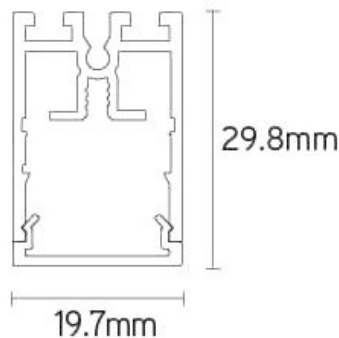

## SAPP

LSP201200263BUG

SAPP armatuur 1200mm 26W 3000K UGR<19 zwart

Linear Line - Lichtlijn armaturen

Armatuur voor SAPP plafond zwart RAL9005 met zwart raster 60° UGR<19 en Wieland connector GST18i3

Elektrische eigenschappen	
Voeding (Vac)	200~240
Voeding (Vdc)	200~240
Frequentie (Hz)	50~60
Systeem vermogen (W)	26,4
Led vermogen (W)	26
Power factor	0,95
Merk driver	Boke
Driver inbegrepen	Ja
Driver referentie	BK-CWL030
Driver CC/CV	CC
Isolatieklasse	2
Driver in/extern	Extern
Doorvoerbedrading	Nee
Met aansluitkabel	Cca
Kabel lengte (m)	1
Geïsoleerde driver	Ja
SELV driver	Ja
Driver efficiëntie (%)	88,5
Driver THD < (%)	10
Driver uitgangsvoltage (VDC)	28~42
Driver uitgangsstroom (mA)	700~750
Dimbaar	Nee
Flicker free	Ja
PstLM flicker index	1
SVM strobo effect	0,4
Inrush current @ 230Vac	17,8A 197µs
B16 #	37
C16 #	62
ENEC	Nee

Lichttechnische eigenschappen	
Reflector (°)	60
CCT (K)	3000~3000
CRI >	90
UGR <	19
SDCM <	3
Lumen output (Lm)	2830
Lm/W	115
Fotobio klasse	RG0
Energie klasse	E
Garantie (jaar)	5
Levensduur L80B50	75.000
Ledchip	SMD2835
Merk ledchip	Sanan

Eigenschappen behuizing	
Afmetingen (mm)	1200x19,7x29,8 mm
Bruto gewicht (kg)	1,5
IP waarde	20
IK waarde	06
Kleur	Zwart
RAL kleur	9005
Behuizing	Aluminium
Diffuser	PMMA transparant
Ta (°C)	-20~45
UV bestendig	Ja
Chloor bestendig	Nee
HACCP	Nee
Ball proof	Nee