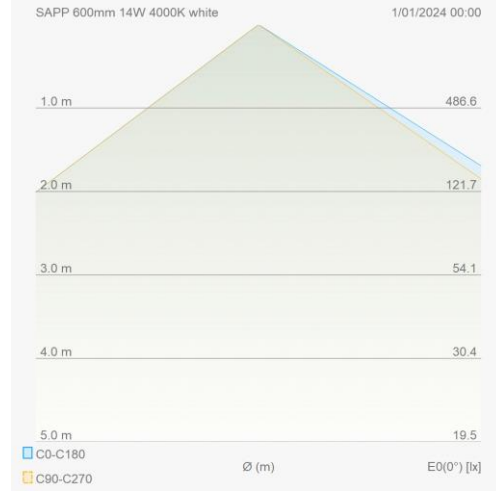

Distance curve