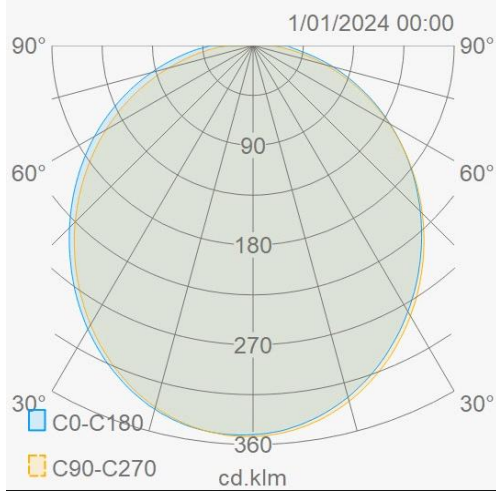

Eigenschappen behuizing	
Afmetingen (mm)	600x19,7x29,8 mm
Bruto gewicht (kg)	0,9
IP waarde	20
IK waarde	06
Kleur	Wit
RAL kleur	9010
Behuizing	Aluminium
Diffuser	PC opaal
Ta (°C)	-20~45
UV bestendig	Ja
Chloor bestendig	Nee
HACCP	Nee
Ball proof	Nee

### Distance curve