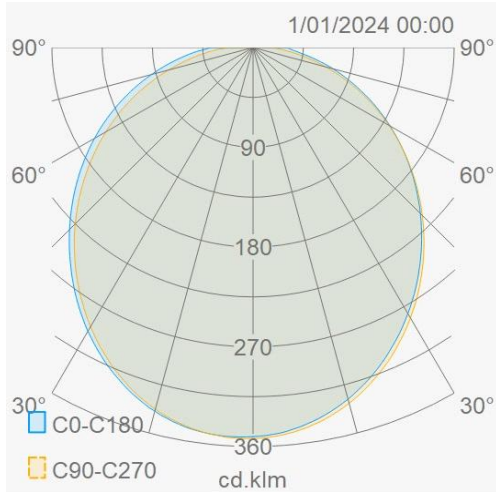

## SAPP

LSP200600144W

SAPP armatuur 600mm 14W 4000K wit

Linear Line - Lichtlijn armaturen

Armatuur voor SAPP plafond wit RAL9010 met opaal diffuser 110° en Wieland connector GST18i3

Elektrische eigenschappen	
Voeding (Vac)	200~240
Voeding (Vdc)	200~240
Frequentie (Hz)	50~60
Systeem vermogen (W)	14,8
Led vermogen (W)	14
Power factor	0,95
Merk driver	Boke
Driver referentie	BK-CWL013
Driver inbegrepen	Ja
Driver CC/CV	CC
Isolatieklasse	2
Driver in/extern	Extern
Doorvoerbedrading	Nee
Met aansluitkabel	Cca
Kabel lengte (m)	1
Geïsoleerde driver	Ja
SELV driver	Ja
Driver efficiëntie (%)	83,5
Driver THD < (%)	10
Driver uitgangsvoltage (VDC)	28~42
Driver uitgangsstroom (mA)	300~350
Dimbaar	Nee
Flicker free	Ja
PstLM flicker index	1
SVM strobo effect	0,4
Inrush current @ 230Vac	8,36A 224µs
B16 #	64
C16 #	107
ENEC	Nee

Lichttechnische eigenschappen	
Reflector (°)	110
CCT (K)	4000~4000
CRI >	90
UGR <	22
SDCM <	3
Lumen output (Lm)	1386
Lm/W	110
Fotobio klasse	RG0
Energie klasse	E
Garantie (jaar)	5
Levensduur L80B50	75.000
Ledchip	SMD2835
Merk ledchip	Sanan

Eigenschappen behuizing	
Afmetingen (mm)	600x19,7x29,8 mm
Bruto gewicht (kg)	0,9
IP waarde	20
IK waarde	06
Kleur	Wit
RAL kleur	9010
Behuizing	Aluminium
Diffuser	PC opaal
Ta (°C)	-20~45
UV bestendig	Ja
Chloor bestendig	Nee
HACCP	Nee
Ball proof	Nee

### Distance curve