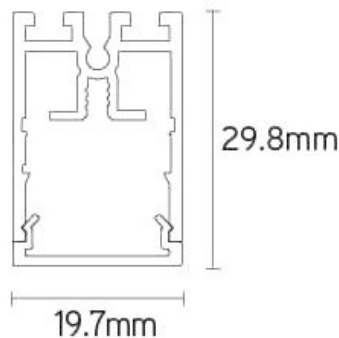

## SAPP

LSP200600144W

SAPP armatuur 600mm 14W 4000K wit

Linear Line - Lichtlijn armaturen

Armatuur voor SAPP plafond wit RAL9010 met opaal diffuser 110° en Wieland connector GST18i3

Elektrische eigenschappen	
Voeding (Vac)	200~240
Voeding (Vdc)	200~240
Frequentie (Hz)	50~60
Systeem vermogen (W)	14,8
Led vermogen (W)	14
Power factor	0,95
Merk driver	Boke
Driver referentie	BK-CWL013
Driver inbegrepen	Ja
Driver CC/CV	CC
Isolatieklasse	2
Driver in/extern	Extern
Doorvoerbedrading	Nee
Met aansluitkabel	Cca
Kabel lengte (m)	1
Geïsoleerde driver	Ja
SELV driver	Ja
Driver efficiëntie (%)	83,5
Driver THD < (%)	10
Driver uitgangsvoltage (VDC)	28~42
Driver uitgangsstroom (mA)	300~350
Dimbaar	Nee
Flicker free	Ja
PstLM flicker index	1
SVM strobo effect	0,4
Inrush current @ 230Vac	8,36A 224µs
B16 #	64
C16 #	107
ENEC	Nee

Lichttechnische eigenschappen	
Reflector (°)	110
CCT (K)	4000~4000
CRI >	90
UGR <	22
SDCM <	3
Lumen output (Lm)	1386
Lm/W	110
Fotobio klasse	RG0
Energie klasse	E
Garantie (jaar)	5
Levensduur L80B50	75.000
Ledchip	SMD2835
Merk ledchip	Sanan

Eigenschappen behuizing	
Afmetingen (mm)	600x19,7x29,8 mm
Bruto gewicht (kg)	0,9
IP waarde	20
IK waarde	06
Kleur	Wit
RAL kleur	9010
Behuizing	Aluminium
Diffuser	PC opaal
Ta (°C)	-20~45
UV bestendig	Ja
Chloor bestendig	Nee
HACCP	Nee
Ball proof	Nee