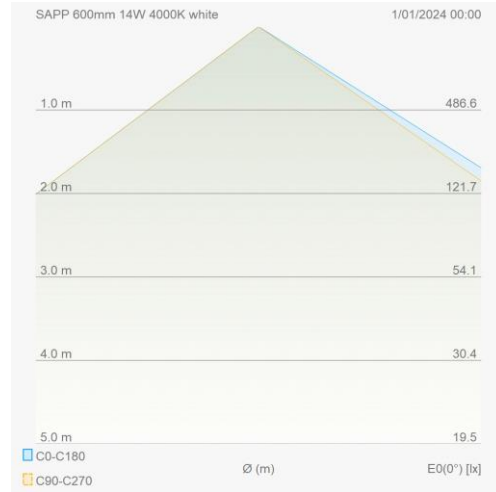

Distance curve