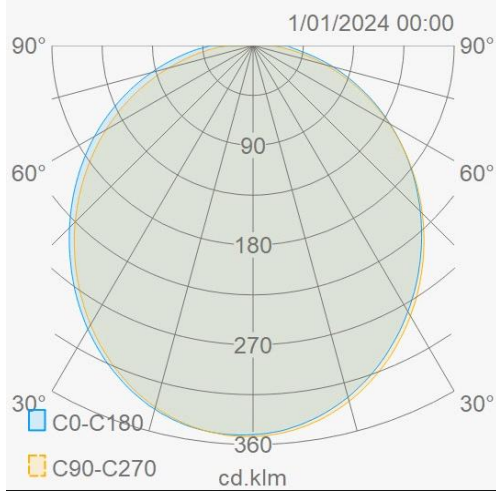

### Eigenschappen behuizing

Afmetingen (mm)	600x19,7x29,8 mm
Bruto gewicht (kg)	0,9
IP waarde	20
IK waarde	06
Kleur	Zwart
RAL kleur	9005
Behuizing	Aluminium
Diffuser	PC opaal
Ta (°C)	-20~45
UV bestendig	Ja
Chloor bestendig	Nee
HACCP	Nee
Ball proof	Nee

### Distance curve