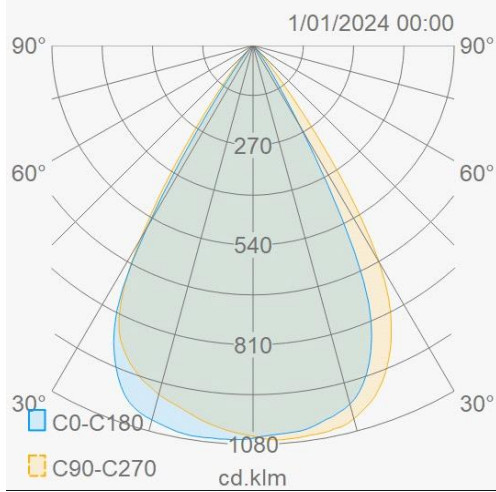

## SAPP

LSP200600143WUG

SAPP armatuur 600mm 14W 3000K UGR<19 wit

Linear Line - Lichtlijn armaturen

Armatuur voor SAPP plafond wit RAL9010 met wit raster 60° UGR<19 en Wieland connector GST18i3

Elektrische eigenschappen	
Voeding (Vac)	200~240
Voeding (Vdc)	200~240
Frequentie (Hz)	50~60
Systeem vermogen (W)	14,8
Led vermogen (W)	14
Power factor	0,95
Merk driver	Boke
Driver referentie	BK-CWL013
Driver inbegrepen	Ja
Driver CC/CV	CC
Isolatieklasse	2
Driver in/extern	Extern
Doorvoerbedrading	Nee
Met aansluitkabel	Cca
Kabel lengte (m)	1
Geïsoleerde driver	Ja
SELV driver	Ja
Driver efficiëntie (%)	83,5
Driver THD < (%)	10
Driver uitgangsvoltage (VDC)	28~42
Driver uitgangsstroom (mA)	300~350
Dimbaar	Nee
Flicker free	Ja
PstLM flicker index	1
SVM strobo effect	0,4
Inrush current @ 230Vac	8,36A 224µs
B16 #	64
C16 #	107
ENEC	Nee

Lichttechnische eigenschappen	
Reflector (°)	60
CCT (K)	3000~3000
CRI >	90
UGR <	19
SDCM <	3
Lumen output (Lm)	1496
Lm/W	125
Fotobio klasse	RG0
Energie klasse	E
Garantie (jaar)	5
Levensduur L80B50	75.000
Ledchip	SMD2835
Merk ledchip	Sanan

Eigenschappen behuizing	
Afmetingen (mm)	600x19,7x29,8 mm
Bruto gewicht (kg)	0,9
IP waarde	20
IK waarde	06
Kleur	Wit
RAL kleur	9010
Behuizing	Aluminium
Diffuser	PMMA transparant
Ta (°C)	-20~45
UV bestendig	Ja
Chloor bestendig	Nee
HACCP	Nee
Ball proof	Nee

### Distance curve