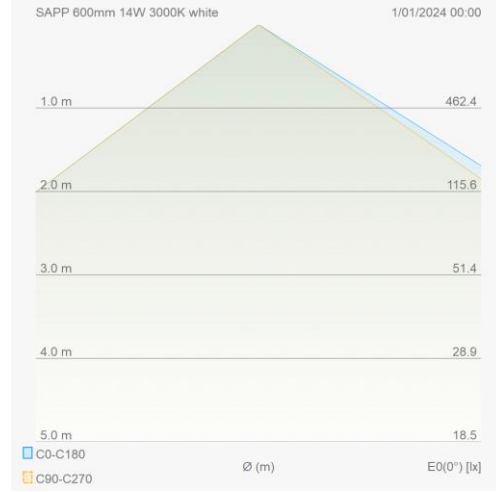

Distance curve