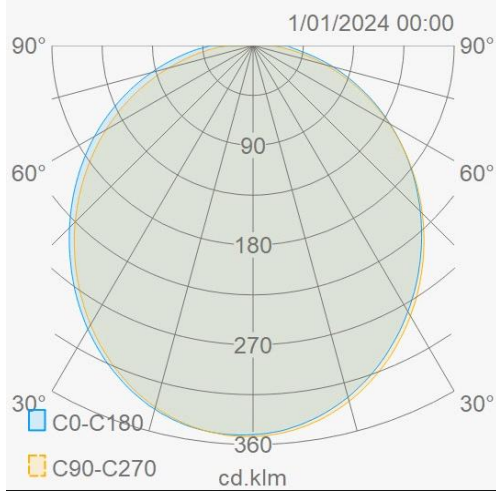

SAPP

LSP200600143W

SAPP armatuur 600mm 14W 3000K wit

Linear Line - Lichtlijn armaturen

Lumen distributie