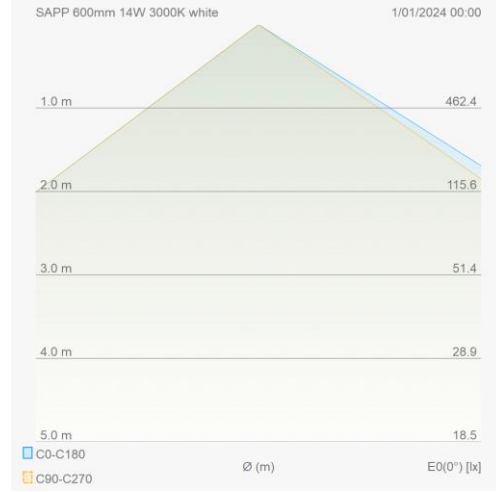

Eigenschappen behuizing	
Afmetingen (mm)	600x19,7x29,8 mm
Bruto gewicht (kg)	0,9
IP waarde	20
IK waarde	06
Kleur	Wit
RAL kleur	9010
Behuizing	Aluminium
Diffuser	PC opaal
Ta (°C)	-20~45
UV bestendig	Ja
Chloor bestendig	Nee
HACCP	Nee
Ball proof	Nee

SAPP

LSP200600143W

SAPP armatuur 600mm 14W 3000K wit

Linear Line - Lichtlijn armaturen

Lumen distributie

Distance curve

Aansluitschema