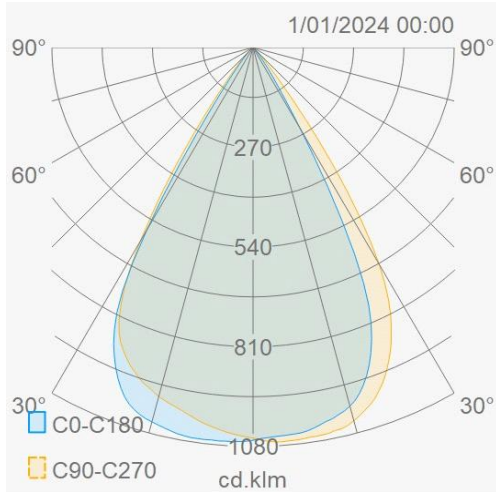

SAPP

LSP200600143BUG

SAPP armatuur 600mm 14W 3000K UGR<19 zwart

Linear Line - Lichtlijn armaturen

Lumen distributie