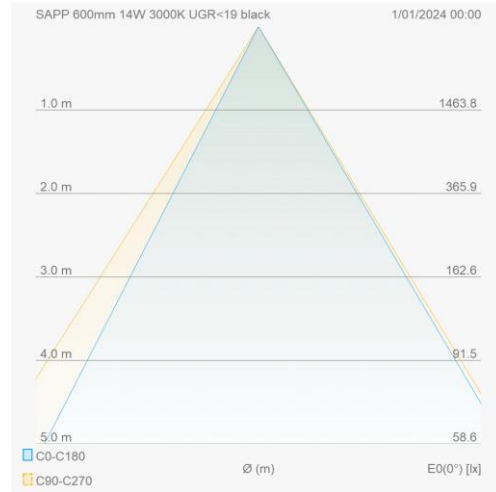

SAPP

LSP200600143BUG

SAPP armatuur 600mm 14W 3000K UGR<19 zwart

Linear Line - Lichtlijn armaturen

Lumen distributie

Distance curve

Aansluitschema