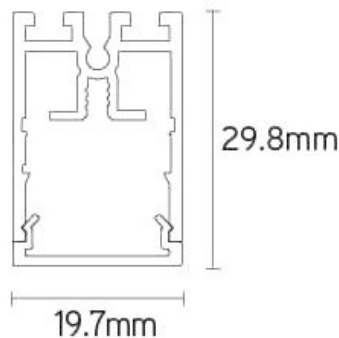

SAPP

LSP200600143BUG

SAPP armatuur 600mm 14W 3000K UGR<19 zwart

Linear Line - Lichtlijn armaturen

Armatuur voor SAPP plafond zwart RAL9005 met zwart raster 60° UGR<19 en Wieland connector GST18i3

| Elektrische eigenschappen | |
|------------------------------|-------------|
| Voeding (Vac) | 200~240 |
| Voeding (Vdc) | 200~240 |
| Frequentie (Hz) | 50~60 |
| Systeem vermogen (W) | 14,8 |
| Led vermogen (W) | 14 |
| Power factor | 0,95 |
| Merk driver | Boke |
| Driver referentie | BK-CWL013 |
| Driver inbegrepen | Ja |
| Driver CC/CV | CC |
| Isolatieklasse | 2 |
| Driver in/extern | Extern |
| Doorvoerbedrading | Nee |
| Met aansluitkabel | Cca |
| Kabel lengte (m) | 1 |
| Geïsoleerde driver | Ja |
| SELV driver | Ja |
| Driver efficiëntie (%) | 83,5 |
| Driver THD < (%) | 10 |
| Driver uitgangsvoltage (VDC) | 28~42 |
| Driver uitgangsstroom (mA) | 300~350 |
| Dimbaar | Nee |
| Flicker free | Ja |
| PstLM flicker index | 1 |
| SVM strobo effect | 0,4 |
| Inrush current @ 230Vac | 8,36A 224µs |
| B16 # | 64 |
| C16 # | 107 |
| ENEC | Nee |

| Lichttechnische eigenschappen | |
|-------------------------------|-----------|
| Reflector (°) | 60 |
| CCT (K) | 3000~3000 |
| CRI > | 90 |
| UGR < | 19 |
| SDCM < | 3 |
| Lumen output (Lm) | 1377 |
| Lm/W | 115 |
| Fotobio klasse | RG0 |
| Energie klasse | E |
| Garantie (jaar) | 5 |
| Levensduur L80B50 | 75.000 |
| Ledchip | SMD2835 |
| Merk ledchip | Sanan |

| Eigenschappen behuizing | |
|-------------------------|------------------|
| Afmetingen (mm) | 600x19,7x29,8 mm |
| Bruto gewicht (kg) | 0,9 |
| IP waarde | 20 |
| IK waarde | 06 |
| Kleur | Zwart |
| RAL kleur | 9005 |
| Behuizing | Aluminium |
| Diffuser | PMMA transparant |
| Ta (°C) | -20~45 |
| UV bestendig | Ja |
| Chloor bestendig | Nee |
| HACCP | Nee |
| Ball proof | Nee |

SAPP

LSP200600143BUG

SAPP armatuur 600mm 14W 3000K UGR<19 zwart

Linear Line - Lichtlijn armaturen

Lumen distributie

Distance curve

Aansluitschema