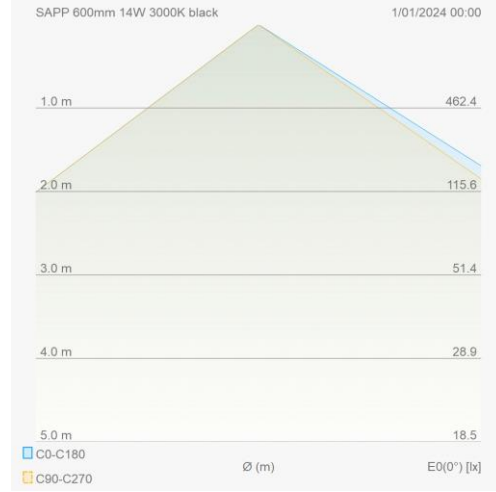

Eigenschappen behuizing	
Afmetingen (mm)	600x19,7x29,8 mm
Bruto gewicht (kg)	0,9
IP waarde	20
IK waarde	06
Kleur	Zwart
RAL kleur	9005
Behuizing	Aluminium
Diffuser	PC opaal
Ta (°C)	-20~45
UV bestendig	Ja
Chloor bestendig	Nee
HACCP	Nee
Ball proof	Nee

SAPP

LSP200600143BDA

SAPP armatuur 600mm 14W 3000K zwart DALI

Linear Line - Lichtlijn armaturen

Lumen distributie

Distance curve

Aansluitschema