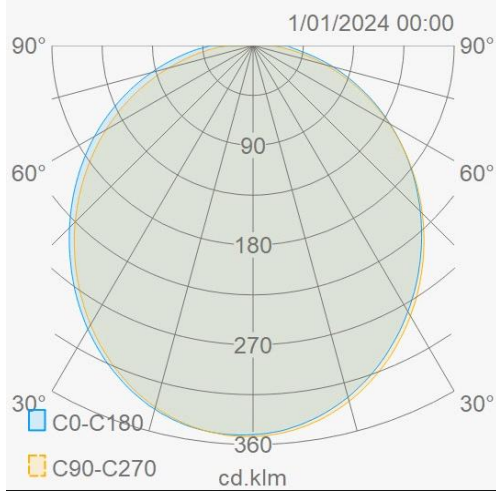

SAPP

LSP200600143B

SAPP armatuur 600mm 14W 3000K zwart

Linear Line - Lichtlijn armaturen

Lumen distributie