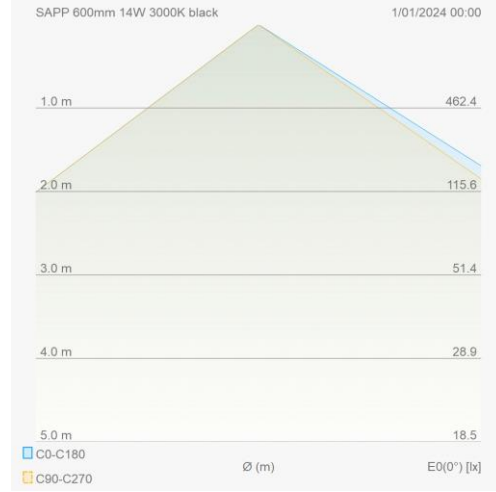

Eigenschappen behuizing	
Afmetingen (mm)	600x19,7x29,8 mm
Bruto gewicht (kg)	0,9
IP waarde	20
IK waarde	06
Kleur	Zwart
RAL kleur	9005
Behuizing	Aluminium
Diffuser	PC opaal
Ta (°C)	-20~45
UV bestendig	Ja
Chloor bestendig	Nee
HACCP	Nee
Ball proof	Nee

SAPP

LSP200600143B

SAPP armatuur 600mm 14W 3000K zwart

Linear Line - Lichtlijn armaturen

Lumen distributie

Distance curve

Aansluitschema