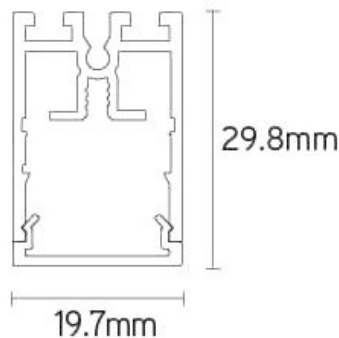

SAPP

LSP200600143B

SAPP armatuur 600mm 14W 3000K zwart

Linear Line - Lichtlijn armaturen

Armatuur voor SAPP plafond zwart RAL9005 met opaal diffuser 110° en Wieland connector GST18i3

Elektrische eigenschappen	
Voeding (Vac)	200~240
Voeding (Vdc)	200~240
Frequentie (Hz)	50~60
Systeem vermogen (W)	14,8
Led vermogen (W)	14
Power factor	0,95
Merk driver	Boke
Driver inbegrepen	Ja
Driver referentie	BK-CWL013
Driver CC/CV	CC
Isolatieklasse	2
Driver in/extern	Extern
Doorvoerbedrading	Nee
Met aansluitkabel	Cca
Kabel lengte (m)	1
Geïsoleerde driver	Ja
SELV driver	Ja
Driver efficiëntie (%)	83,5
Driver THD < (%)	10
Driver uitgangsvoltage (VDC)	28~42
Driver uitgangsstroom (mA)	300~350
Dimbaar	Nee
Flicker free	Ja
PstLM flicker index	1
SVM strobo effect	0,4
Inrush current @ 230Vac	8,36A 224µs
B16 #	64
C16 #	107
ENEC	Nee

Lichttechnische eigenschappen	
Reflector (°)	110
CCT (K)	3000~3000
CRI >	90
UGR <	19
SDCM <	3
Lumen output (Lm)	1317
Lm/W	110
Fotobio klasse	RG0
Energie klasse	E
Garantie (jaar)	5
Levensduur L80B50	75.000
Ledchip	SMD2835
Merk ledchip	Sanan

Eigenschappen behuizing	
Afmetingen (mm)	600x19,7x29,8 mm
Bruto gewicht (kg)	0,9
IP waarde	20
IK waarde	06
Kleur	Zwart
RAL kleur	9005
Behuizing	Aluminium
Diffuser	PC opaal
Ta (°C)	-20~45
UV bestendig	Ja
Chloor bestendig	Nee
HACCP	Nee
Ball proof	Nee

SAPP

LSP200600143B

SAPP armatuur 600mm 14W 3000K zwart

Linear Line - Lichtlijn armaturen

Lumen distributie

Distance curve

Aansluitschema