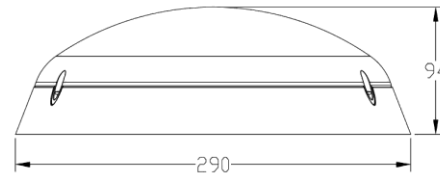

HELIO

H290204MW

Helio 20W 4000K IP65 IK10 mw sensor

Utility Line - Bulkheads

Robuust en spatwaterdicht armatuur voor plafond- wandmontage IK10 IP65. Met microwave sensor.

Elektrische eigenschappen

Voeding (Vac)	220~240
Frequentie (Hz)	47~63
Systeem vermogen (W)	22
Led vermogen (W)	20
Power factor	0,9
Merk driver	Ultranik
Driver inbegrepen	Ja
Driver referentie	UC02
Driver CC/CV	CC
Isolatieklasse	2
Driver in/extern	Intern
Doorvoerbedrading	Ja
Kabelingang mm²	0,75~2,5
Geïsoleerde driver	Ja
SELV driver	Ja
Driver efficiëntie (%)	85
Driver THD < (%)	18
Driver uitgangsvoltage (VDC)	24~36
Driver uitgangsstroom (mA)	500~500
Dimbaar	Nee
Flicker free	Ja
PstLM flicker index	1
SVM strobo effect	0,4
ENEC	Nee

Lichttechnische eigenschappen

Reflector (°)	120
CCT (K)	4000~4000
CRI >	83
SDCM <	3
Lumen output (Lm)	2420
Lm/W	120
Fotobio klasse	RG0
Energie klasse	E
Garantie (jaar)	5
Levensduur L80B50	L80 54.000
Ledchip	SMD2835
Merk ledchip	Honglitricon

Specificaties sensor

Sensor type	Microwave
Sensor output	PWM
Sensor merk	Ultranik
Sensor instelling	DIP-switch
Sensor referentie	UC02
Combi driver/sensor	Ja
Detectiehoek (°)	30~150
Detectiehoogte (m)	5
Detectie radius (m)	10
Gevoeligheid (%)	10/50/75/100%
Daglicht (Lx)	2/10/50/off
Timer bereik	30s/3min
Dim bereik (%)	10/30%
Standby tijd	0s/30s/10m/∞
Master/slave	Nee
Corridor functie	Ja

Eigenschappen behuizing

Afmetingen (mm)	290x290x94 mm
Afmetingen (mm)	290x290x94 mm
Afmetingen (mm)	290x290x94 mm
Afmetingen (mm)	290x290x94 mm
Afmetingen (mm)	290x290x94 mm
Afmetingen (mm)	290x290x94 mm
Afmetingen (mm)	290x290x94 mm
Afmetingen (mm)	290x290x94 mm
Afmetingen (mm)	290x290x94 mm
Buitendiameter (mm)	290
Buitendiameter (mm)	290
Buitendiameter (mm)	290
Buitendiameter (mm)	290
Buitendiameter (mm)	290
Buitendiameter (mm)	290
Buitendiameter (mm)	290
Buitendiameter (mm)	290
Buitendiameter (mm)	290
Buitendiameter (mm)	290
Buitendiameter (mm)	290
Bruto gewicht (kg)	1,075
Bruto gewicht (kg)	1,6
Bruto gewicht (kg)	1,6
Bruto gewicht (kg)	1,6
Bruto gewicht (kg)	1,625
Bruto gewicht (kg)	1,075
Bruto gewicht (kg)	1,075
Bruto gewicht (kg)	1,6
Bruto gewicht (kg)	1,075
Bulkverpakking	4
Bulkverpakking	4
Bulkverpakking	4
Bulkverpakking	4
Bulkverpakking	4
Bulkverpakking	4
Bulkverpakking	4
Bulkverpakking	4
Bulkverpakking	4
Bulkverpakking	4
Bulkverpakking	4
IP waarde	65
IP waarde	65
IP waarde	65
IP waarde	65