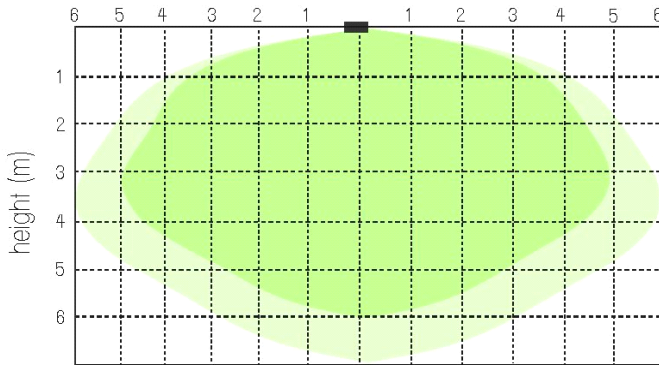

Eigenschappen behuizing

Afmetingen (mm)	290x290x94 mm
Afmetingen (mm)	290x290x94 mm
Afmetingen (mm)	290x290x94 mm
Afmetingen (mm)	290x290x94 mm
Afmetingen (mm)	290x290x94 mm
Afmetingen (mm)	290x290x94 mm
Afmetingen (mm)	290x290x94 mm
Afmetingen (mm)	290x290x94 mm
Afmetingen (mm)	290x290x94 mm
Buitendiameter (mm)	290
Buitendiameter (mm)	290
Buitendiameter (mm)	290
Buitendiameter (mm)	290
Buitendiameter (mm)	290
Buitendiameter (mm)	290
Buitendiameter (mm)	290
Buitendiameter (mm)	290
Buitendiameter (mm)	290
Buitendiameter (mm)	290
Buitendiameter (mm)	290
Bruto gewicht (kg)	1,075
Bruto gewicht (kg)	1,6
Bruto gewicht (kg)	1,6
Bruto gewicht (kg)	1,6
Bruto gewicht (kg)	1,625
Bruto gewicht (kg)	1,075
Bruto gewicht (kg)	1,075
Bruto gewicht (kg)	1,6
Bruto gewicht (kg)	1,075
Bulkverpakking	4
Bulkverpakking	4
Bulkverpakking	4
Bulkverpakking	4
Bulkverpakking	4
Bulkverpakking	4
Bulkverpakking	4
Bulkverpakking	4
Bulkverpakking	4
Bulkverpakking	4
Bulkverpakking	4
IP waarde	65
IP waarde	65
IP waarde	65
IP waarde	65

HELIO

H290204MW

Helio 20W 4000K IP65 IK10 mw sensor

Utility Line - Bulkheads

Lumen distributie

Detectiepatroon sensor

Ceiling mounting (m)

■ high sensitivity area ■ low sensitivity area

Wall mounting (m)

■ high sensitivity area ■ low sensitivity area

Aansluitschema