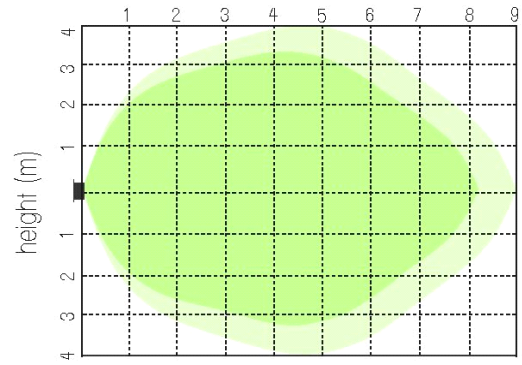

Eigenschappen behuizing

Afmetingen (mm)	290x290x94 mm
Afmetingen (mm)	290x290x94 mm
Afmetingen (mm)	290x290x94 mm
Afmetingen (mm)	290x290x94 mm
Afmetingen (mm)	290x290x94 mm
Afmetingen (mm)	290x290x94 mm
Afmetingen (mm)	290x290x94 mm
Afmetingen (mm)	290x290x94 mm
Afmetingen (mm)	290x290x94 mm
Buitendiameter (mm)	290
Buitendiameter (mm)	290
Buitendiameter (mm)	290
Buitendiameter (mm)	290
Buitendiameter (mm)	290
Buitendiameter (mm)	290
Buitendiameter (mm)	290
Buitendiameter (mm)	290
Buitendiameter (mm)	290
Buitendiameter (mm)	290
Buitendiameter (mm)	290
Bruto gewicht (kg)	1,075
Bruto gewicht (kg)	1,6
Bruto gewicht (kg)	1,6
Bruto gewicht (kg)	1,6
Bruto gewicht (kg)	1,625
Bruto gewicht (kg)	1,075
Bruto gewicht (kg)	1,075
Bruto gewicht (kg)	1,6
Bruto gewicht (kg)	1,075
Bulkverpakking	4
Bulkverpakking	4
Bulkverpakking	4
Bulkverpakking	4
Bulkverpakking	4
Bulkverpakking	4
Bulkverpakking	4
Bulkverpakking	4
Bulkverpakking	4
Bulkverpakking	4
Bulkverpakking	4
IP waarde	65
IP waarde	65
IP waarde	65
IP waarde	65

HELIO

H290204MW

Helio 20W 4000K IP65 IK10 mw sensor

Utility Line - Bulkheads

Lumen distributie

Detectiepatroon sensor

Ceiling mounting (m)

■ high sensitivity area ■ low sensitivity area

Wall mounting (m)

■ high sensitivity area ■ low sensitivity area

Aansluitschema