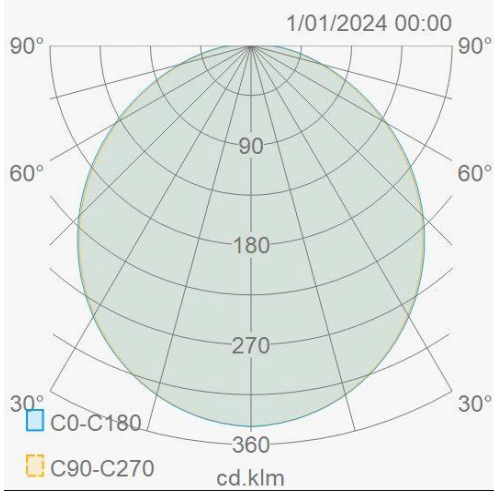

HELIO

H290204MW

Helio 20W 4000K IP65 IK10 mw sensor

Utility Line - Bulkheads

Lumen distributie