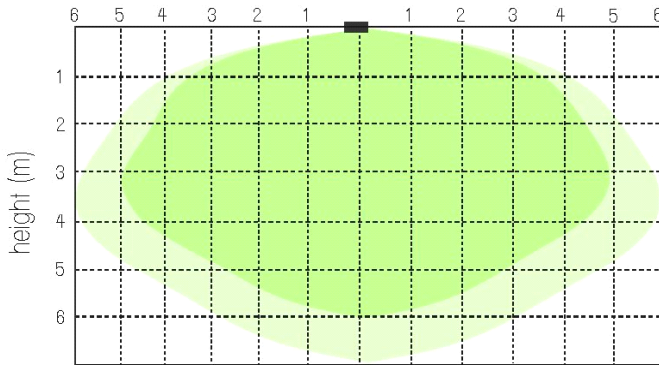

Eigenschappen behuizing	
Afmetingen (mm)	290x290x94 mm
Afmetingen (mm)	290x290x94 mm
Afmetingen (mm)	290x290x94 mm
Afmetingen (mm)	290x290x94 mm
Afmetingen (mm)	290x290x94 mm
Afmetingen (mm)	290x290x94 mm
Afmetingen (mm)	290x290x94 mm
Afmetingen (mm)	290x290x94 mm
Afmetingen (mm)	290x290x94 mm
Afmetingen (mm)	290x290x94 mm
Buitendiameter (mm)	290
Buitendiameter (mm)	290
Buitendiameter (mm)	290
Buitendiameter (mm)	290
Buitendiameter (mm)	290
Buitendiameter (mm)	290
Buitendiameter (mm)	290
Buitendiameter (mm)	290
Buitendiameter (mm)	290
Buitendiameter (mm)	290
Buitendiameter (mm)	290
Bruto gewicht (kg)	1,075
Bruto gewicht (kg)	1,6
Bruto gewicht (kg)	1,6
Bruto gewicht (kg)	1,6
Bruto gewicht (kg)	1,625
Bruto gewicht (kg)	1,075
Bruto gewicht (kg)	1,075
Bruto gewicht (kg)	1,6
Bruto gewicht (kg)	1,075
Bulkverpakking	4
Bulkverpakking	4
Bulkverpakking	4
Bulkverpakking	4
Bulkverpakking	4
Bulkverpakking	4
Bulkverpakking	4
Bulkverpakking	4
Bulkverpakking	4
Bulkverpakking	4
Bulkverpakking	4
IP waarde	65
IP waarde	65
IP waarde	65
IP waarde	65

HELIO

H290124MW

Helio 12W 4000K IP65 IK10 mw sensor

Utility Line - Bulkheads

Lumen distributie

Detectiepatroon sensor

Ceiling mounting (m)

■ high sensitivity area ■ low sensitivity area

Wall mounting (m)

■ high sensitivity area ■ low sensitivity area

Aansluitschema