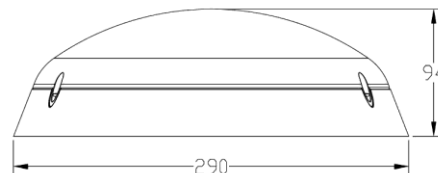

HELIO

H290124MW

Helio 12W 4000K IP65 IK10 mw sensor

Utility Line - Bulkheads

Robuust en spatwaterdicht armatuur voor plafond- wandmontage IK10 IP65. Met microwave sensor.

Elektrische eigenschappen	
Voeding (Vac)	220~240
Frequentie (Hz)	47~63
Systeem vermogen (W)	12
Led vermogen (W)	12
Power factor	0,9
Merk driver	Ultranik
Driver referentie	UC02
Driver inbegrepen	Ja
Driver CC/CV	CC
Isolatieklasse	2
Driver in/extern	Intern
Doorvoerbedrading	Ja
Kabelingang mm²	0,75~2,5
Geïsoleerde driver	Ja
SELV driver	Ja
Driver efficiëntie (%)	85
Driver THD < (%)	18
Driver uitgangsvoltage (VDC)	24~40
Driver uitgangsstroom (mA)	300~300
Dimbaar	Nee
Flicker free	Ja
PstLM flicker index	1
SVM strobo effect	0,4
ENEC	Nee

Lichttechnische eigenschappen	
Reflector (°)	120
CCT (K)	4000~4000
CRI >	83
SDCM <	3
Lumen output (Lm)	1460
Lm/W	120
Fotobio klasse	RG0
Energie klasse	E
Garantie (jaar)	5
Levensduur L80B50	L80 54.000
Ledchip	SMD2835
Merk ledchip	Honglitricon

Specificaties sensor	
Sensor type	Microwave
Sensor output	PWM
Sensor merk	Ultranik
Sensor instelling	DIP-switch
Sensor referentie	UC02
Combi driver/sensor	Ja
Detectiehoek (°)	30~150
Detectiehoogte (m)	5
Detectie radius (m)	10
Gevoeligheid (%)	10/50/75/100%
Daglicht (Lx)	2/10/50/off
Timer bereik	30s/3min
Dim bereik (%)	10/30%
Standby tijd	0s/30s/10m/∞
Master/slave	Nee
Corridor functie	Ja

Eigenschappen behuizing	
Afmetingen (mm)	290x290x94 mm
Afmetingen (mm)	290x290x94 mm
Afmetingen (mm)	290x290x94 mm
Afmetingen (mm)	290x290x94 mm
Afmetingen (mm)	290x290x94 mm
Afmetingen (mm)	290x290x94 mm
Afmetingen (mm)	290x290x94 mm
Afmetingen (mm)	290x290x94 mm
Afmetingen (mm)	290x290x94 mm
Afmetingen (mm)	290x290x94 mm
Buitendiameter (mm)	290
Buitendiameter (mm)	290
Buitendiameter (mm)	290
Buitendiameter (mm)	290
Buitendiameter (mm)	290
Buitendiameter (mm)	290
Buitendiameter (mm)	290
Buitendiameter (mm)	290
Buitendiameter (mm)	290
Buitendiameter (mm)	290
Buitendiameter (mm)	290
Bruto gewicht (kg)	1,075
Bruto gewicht (kg)	1,6
Bruto gewicht (kg)	1,6
Bruto gewicht (kg)	1,6
Bruto gewicht (kg)	1,625
Bruto gewicht (kg)	1,075
Bruto gewicht (kg)	1,075
Bruto gewicht (kg)	1,6
Bruto gewicht (kg)	1,075
Bulkverpakking	4
Bulkverpakking	4
Bulkverpakking	4
Bulkverpakking	4
Bulkverpakking	4
Bulkverpakking	4
Bulkverpakking	4
Bulkverpakking	4
Bulkverpakking	4
Bulkverpakking	4
Bulkverpakking	4
IP waarde	65
IP waarde	65
IP waarde	65
IP waarde	65