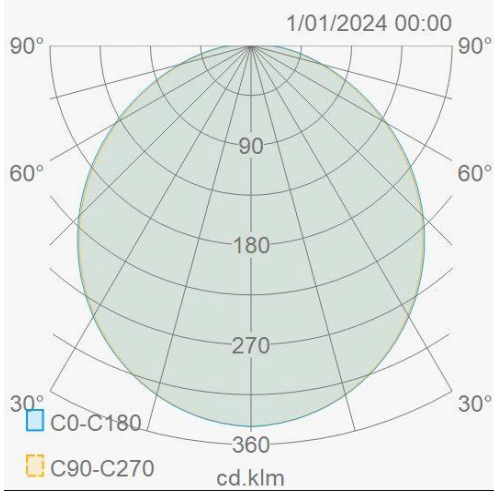

HELIO

H290124MW

Helio 12W 4000K IP65 IK10 mw sensor

Utility Line - Bulkheads

Lumen distributie