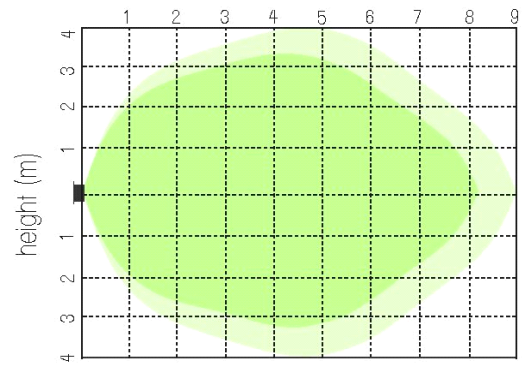

■ high sensitivity area   ■ low sensitivity area

Wall mounting (m)