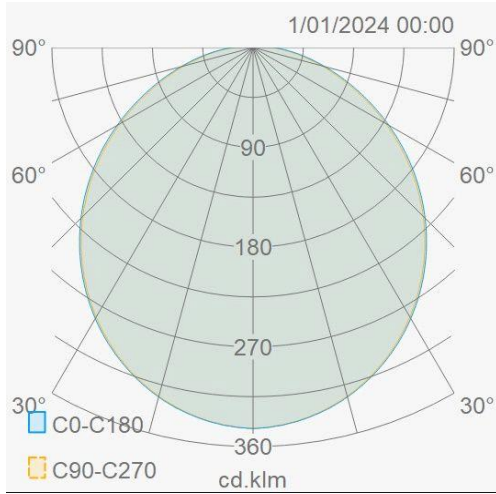

HELIO

H290123MW

Helio 12W 3000K IP65 IK10 mw sensor

Utility Line - Bulkheads

Lumen distributie