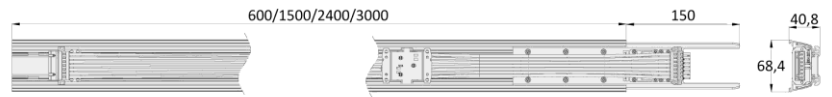

Utility Line - Trunk systeem

Artikelnummer FLR30W08E - Fastline draagprofiel 3m 8-draads eindprofiel wit

Fastline draagprofiel 8-draads: N, PE, L1, L2, L3, DIM+, DIM- en nood 2,5mm²

Eigenschappen behuizing

Afmetingen (mm)	3000x68,4x40,8 m	Bruto gewicht (kg)	3,6
IP waarde	40	Kleur	Wit
RAL kleur	9016	Behuizing	Plaatstaal
Ta (°C)	-25~+40		

Montage toebehoren

FLM3FR15	Fastline module 1,5m met 3-faserail wit		FLEC02	Fastline eindkap wit	
FLR08FC	Fastline voedingsconnector 8-draads		FLBC06	Fastline afdekplaat pvc 0,6m wit	
FLBC15	Fastline afdekplaat pvc 1,5m wit		FLR08LCN	Fastline L-connector 8-draads	
FLR08TCN	Fastline T-connector 8-draads		FLR08XCN	Fastline X-connector 8-draads	
FLMC11	Fastline montagebeugel opbouw		FLMC12	Fastline montagebeugel opbouw voor systeemplafond	
FLPEND11	Fastline pendelophanging staaldraad 3m		FLPEND12	Fastline ketting 3m voor pendelmontage	
FLROD11	Fastline draadstang 1m voor plafondmontage				