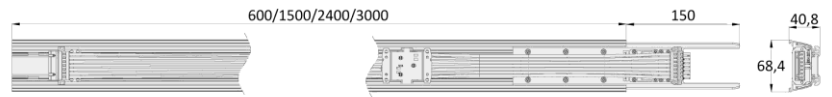

Utility Line - Trunk systeem

Artikelnummer FLR24W08E - Fastline draagprofiel 2,4m 8-draads eindprofiel wit

Fastline draagprofiel 8-draads: N, PE, L1, L2, L3, DIM+, DIM- en nood 2,5mm²

Eigenschappen behuizing

Afmetingen (mm)	2400x68,4x40,8 m
IP waarde	40
RAL kleur	9016
Ta (°C)	-25~+40

Bruto gewicht (kg)	3,6
Kleur	Wit
Behuizing	Plaatstaal

Montage toebehoren

FLECO2	Fastline eindkap wit		FLR08FC	Fastline voedingsconnector 8-draads	
FLR08LCN	Fastline L-connector 8-draads		FLR08TCN	Fastline T-connector 8-draads	
FLR08XCN	Fastline X-connector 8-draads		FLMC11	Fastline montagebeugel opbouw	
FLMC12	Fastline montagebeugel opbouw voor systeemplafond		FLPEND11	Fastline pendelophanging staaldraad 3m	
FLPEND12	Fastline ketting 3m voor pendelmontage		FLROD11	Fastline draadstang 1m voor plafondmontage	