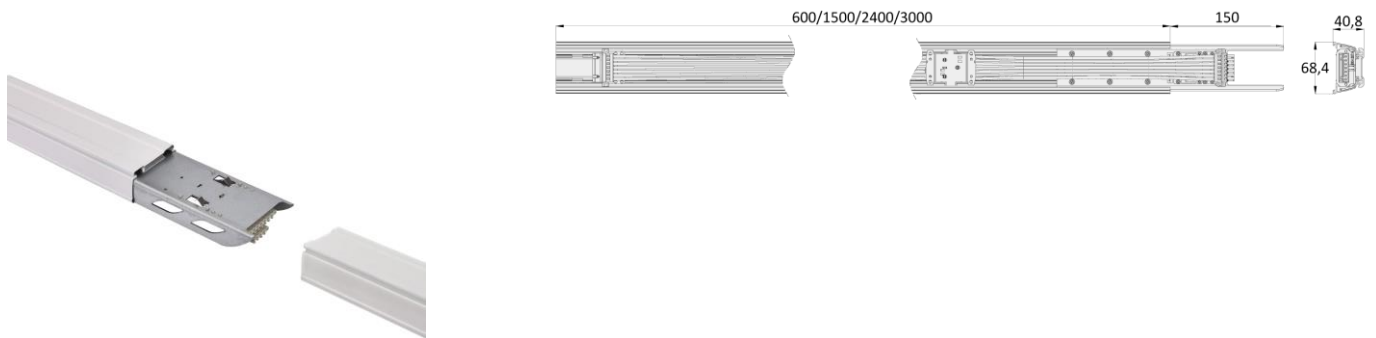

Utility Line - Trunk systeem

Artikelnummer FLR24W08 - Fastline draagprofiel 2,4m 8-draads wit

Fastline draagprofiel 8-draads: N, PE, L1, L2, L3, DIM+, DIM- en nood 2,5mm²

Eigenschappen behuizing

Afmetingen (mm)	2400x68,4x40,8 m	Bruto gewicht (kg)	3,6
IP waarde	40	Kleur	Wit
RAL kleur	9016	Behuizing	Plaatstaal
Ta (°C)	-25~+40		

Montage toebehoren

FLECO2	Fastline eindkap wit		FLR08FC	Fastline voedingsconnector 8-draads	
FLR08LCN	Fastline L-connector 8-draads		FLR08TCN	Fastline T-connector 8-draads	
FLR08XCN	Fastline X-connector 8-draads		FLMC11	Fastline montagebeugel opbouw	
FLMC12	Fastline montagebeugel opbouw voor systeemplafond		FLPEND11	Fastline pendelophanging staaldraad 3m	
FLPEND12	Fastline ketting 3m voor pendelmontage		FLROD11	Fastline draadstang 1m voor plafondmontage	