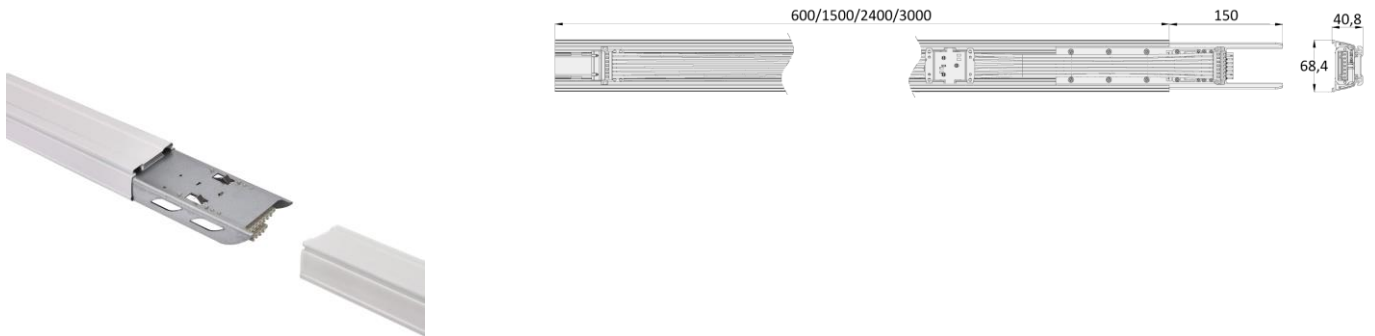

Utility Line - Trunk systeem

Artikelnummer FLR06W08 - Fastline draagprofiel 0,6m 8-draads wit

Fastline draagprofiel 8-draads: N, PE, L1, L2, L3, DIM+, DIM- en nood 2,5mm²

Montage toebehoren

| | | | | | |
|----------|--|---|----------|---|---|
| FLEC02 | Fastline eindkap wit |  | FLR08FC | Fastline voedingsconnector 8-draads |  |
| FLBC06 | Fastline afdekplaat pvc 0,6m wit |  | FLR08LCN | Fastline L-connector 8-draads |  |
| FLR08TCN | Fastline T-connector 8-draads |  | FLR08XCN | Fastline X-connector 8-draads |  |
| FLMC11 | Fastline montagebeugel opbouw |  | FLMC12 | Fastline montagebeugel opbouw voor systeemplafond |  |
| FLPEND11 | Fastline pendelophanging staaldraad 3m |  | FLPEND12 | Fastline ketting 3m voor pendelmontage |  |
| FLROD11 | Fastline draadstang 1m voor plafondmontage |  | FLM3FR06 | Fastline module 0,6m met 3-faserail wit |  |